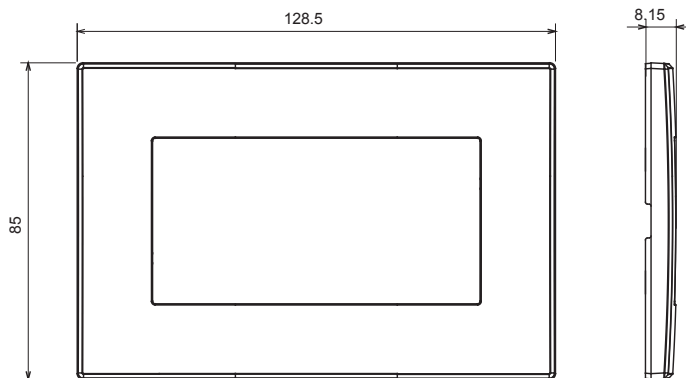

Huishoudelijke serie geschikt voor installaties op ronde en vierkante dozen, gekenmerkt door een elegante uitstraling en klassieke vormen. De platen, gemaakt van technopolymeer in zeven kleuren en met verschillende modulariteiten, van 1- tot 5-gang, kunnen zowel horizontaal als verticaal worden geïnstalleerd. De serie, ontwikkeld rondom een kern van aansluitkamapparaten, is verkrijgbaar in twee kleuren: wit en ivoor, beide met een glanzende afwerking. Uitbreidbaar met ChorusSmart modulaire apparaten.

Categorie	Plaat	Kleur	Crème
Materiaal	Technopolymeer	Afwerking	Glimmend
Omschrijving	Dubbel	Gloeidraadtest	650 °C
Thermodruk met kogel	70 °C	Standaard	EN 60669-1

DIMENSIONAL

TECHNICAL SYMBOLOGY

STANDARDS/APPROVALS