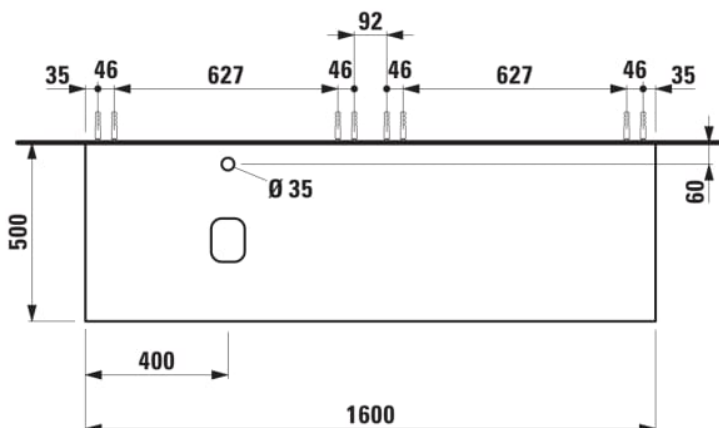

ILBAGNOALESSI

Élément de tiroir 1600, 1 tiroir, avec découpe à gauche, Marrone Naturelle Top, trou pré-percé pour la robinetterie, pour lavabo H818974

COULEUR ET FINITION

 999 Multicolour

Combinaison des portes et des tiroirs : 2 Tiroirs

Commodity Code/Import Code Number for Foreign Trad : 94036090

Poids net / kg : 67

Position du lavabo : Gauche

Structure du meuble : Tiroirs

Système d'ouverture et de fermeture : Tiroirs avec fermeture amortie

Type d'installation : Suspendu

Type de lavabo : Vasque

DESSINS TECHNIQUES

COMPATIBLE AVEC

Vasque à poser G/D, oval,
avec cache-bonde en
céramique

H818974...1121

Organisateur de tiroir "H"
en verre fumé

H4925920970001