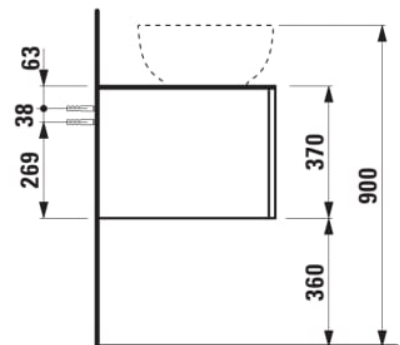

ILBAGNOALESSI

Élément de tiroir 1600, 1 tiroir, avec découpe à gauche, Marrone Naturelle Top, trou pré-percé pour la robinetterie, pour lavabo H818974

COULEUR ET FINITION

 999 Multicolour

Combinaison des portes et des tiroirs : 2 Tiroirs

Commodity Code/Import Code Number for Foreign Trad : 94036090

Poids net / kg : 67

Position du lavabo : Gauche

Structure du meuble : Tiroirs

Système d'ouverture et de fermeture : Tiroirs avec fermeture amortie

Type d'installation : Suspendu

Type de lavabo : Vasque

DESSINS TECHNIQUES

COMPATIBLE AVEC

Vasque à poser G/D, oval,
avec cache-bonde en
céramique

H818974...1121

Organisateur de tiroir "H"
en verre fumé

H4925920970001