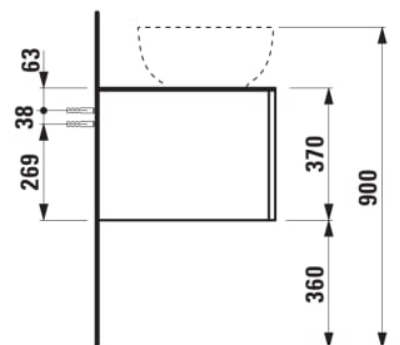

DESSINS TECHNIQUES