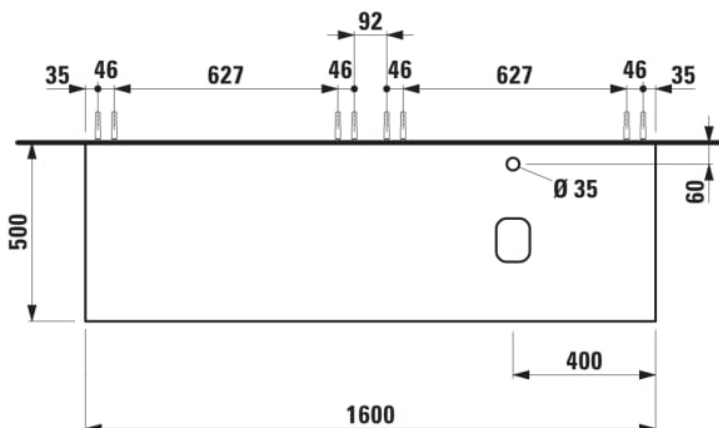

DESSINS TECHNIQUES