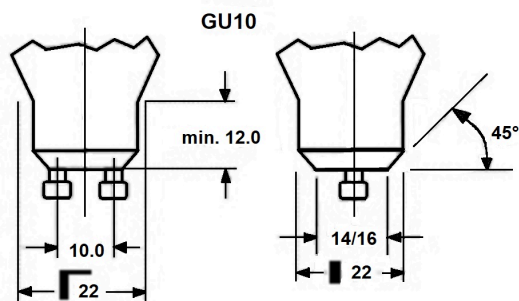

Technische gegevens

Afmetingen (mm)

Fotometrie

REFLED SUPERIA RETRO ES50 V5 360LM DIM 965 36 SL

Artikelnummer 0030726

SYLVANIA

Algemene gegevens

Productnaam	REFLED SUPERIA RETRO ES50 V5 360LM DIM 965 36 SL
Technologie	LED
Ballonvorm	Reflector
Lampvoet	GU10
Ballonafwerking	Fresnellens
Type armatuur (open/gesloten)	Open
Algemene toepassing	Onderwijs, Horeca, Museums en galerieën, Kantoor, Residentieel & Consument, Winkel
Omgevingstemperatuur (°C)	-20°C...+50°C
ETIM klasse	EC001959
Garantie	5 jaar

Optische gegevens

Lichtstroom	360
Kleurtemperatuur (K)	6500
Lichtkleur	Daylight
CRI (Ra)	90
Initiële kleurvariatie (SDCM)	SDCM6
Luminous Intensity (cd)	620
Bundel breedte (°)	36
Fotobiologische risicogroep	RG1

Gegevens levensduur

Gemiddelde nominale levensduur - L70 B50	25000
--	-------

Fysieke gegevens

Kleur behuizing	Transparant
IP waarde	IP20
Hoogte (mm)	54
Nominale diameter product (mm)	50
Gewicht (kg)	0.038

REFLED SUPERIA RETRO ES50 V5 360LM DIM 965 36 SL

Artikelnummer 0030726

SYLVANIA

Verpakkingen

EAN code	5410288307268
Enkele lengte verpakking (cm)	8.2
Enkele breedte verpakking (cm)	6.1
Hoogte eenheidsverpakking (cm)	5.1
DUN14 (inner)	15410288307265
Eenheden per binnendoos	6
Binnenhoogte verpakking (cm)	19.4
Binnenbreedte verpakking (cm)	11.1
Binnenlengte verpakking (cm)	9.2
DUN14 (outer)	25410288307262
Eenheden per omdoos	60
Lengte omdoos (cm)	58.5
Breedte omdoos (cm)	20.8
Diepte omdoos (cm)	20.8