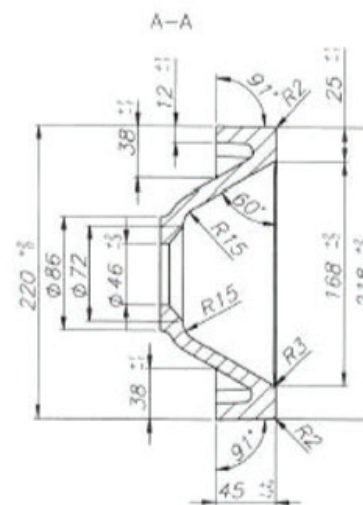

W4

NO LIMIT 20

40

40 x 22

DETREMMERIE

BATHROOM FURNITURE

OPMERKINGEN / REMARQUES: HP@DETREMMERIE.BE

ENKELE WASKOM / SIMPLE VASQUE

W4

NO LIMIT 20

80

80 x 22

DETREMMERIE

BATHROOM FURNITURE

OPMERKINGEN / REMARQUES: HP@DETREMMERIE.BE

ENKELE WASKOM / SIMPLE VASQUE