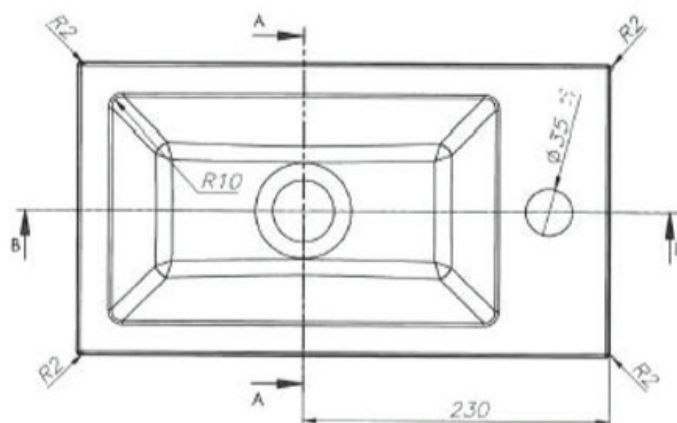

W4

NO LIMIT 20

40

40 x 22

DETREMMERIE

BATHROOM FURNITURE

OPMERKINGEN / REMARQUES: HP@DETREMMERIE.BE

ENKELE WASKOM / SIMPLE VASQUE

W4

NO LIMIT 20

80

80 x 22

DETREMMERIE

BATHROOM FURNITURE

OPMERKINGEN / REMARQUES: HP@DETREMMERIE.BE

ENKELE WASKOM / SIMPLE VASQUE