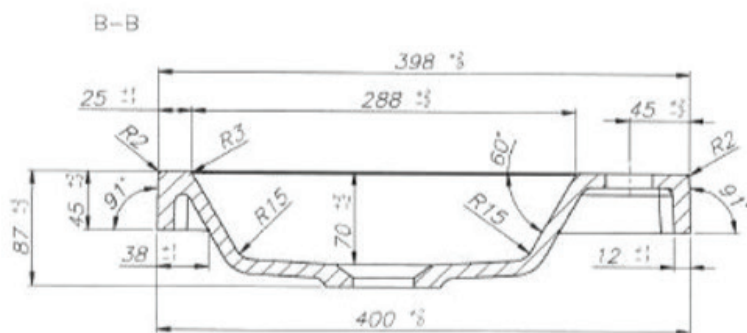

W4

NO LIMIT 20

40

40 x 22

DETREMMERIE

BATHROOM FURNITURE

OPMERKINGEN / REMARQUES: HP@DETREMMERIE.BE

ENKELE WASKOM / SIMPLE VASQUE

W4

NO LIMIT 20

80

80 x 22

DETREMMERIE

BATHROOM FURNITURE

OPMERKINGEN / REMARQUES: HP@DETREMMERIE.BE

ENKELE WASKOM / SIMPLE VASQUE