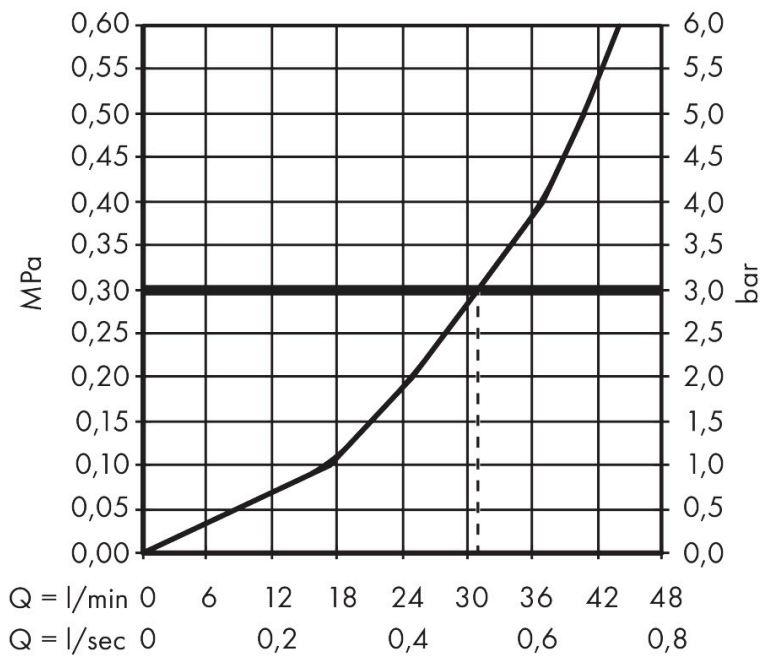

Merk hansgrohe
Artikelnaam **Rebris E** ééngreeps douchemengkraan inbouw voor iBox universal
Art.nr. 72668670
Oppervlakte Mat zwart
Netto prijs 159,01 EUR

Stroomschema