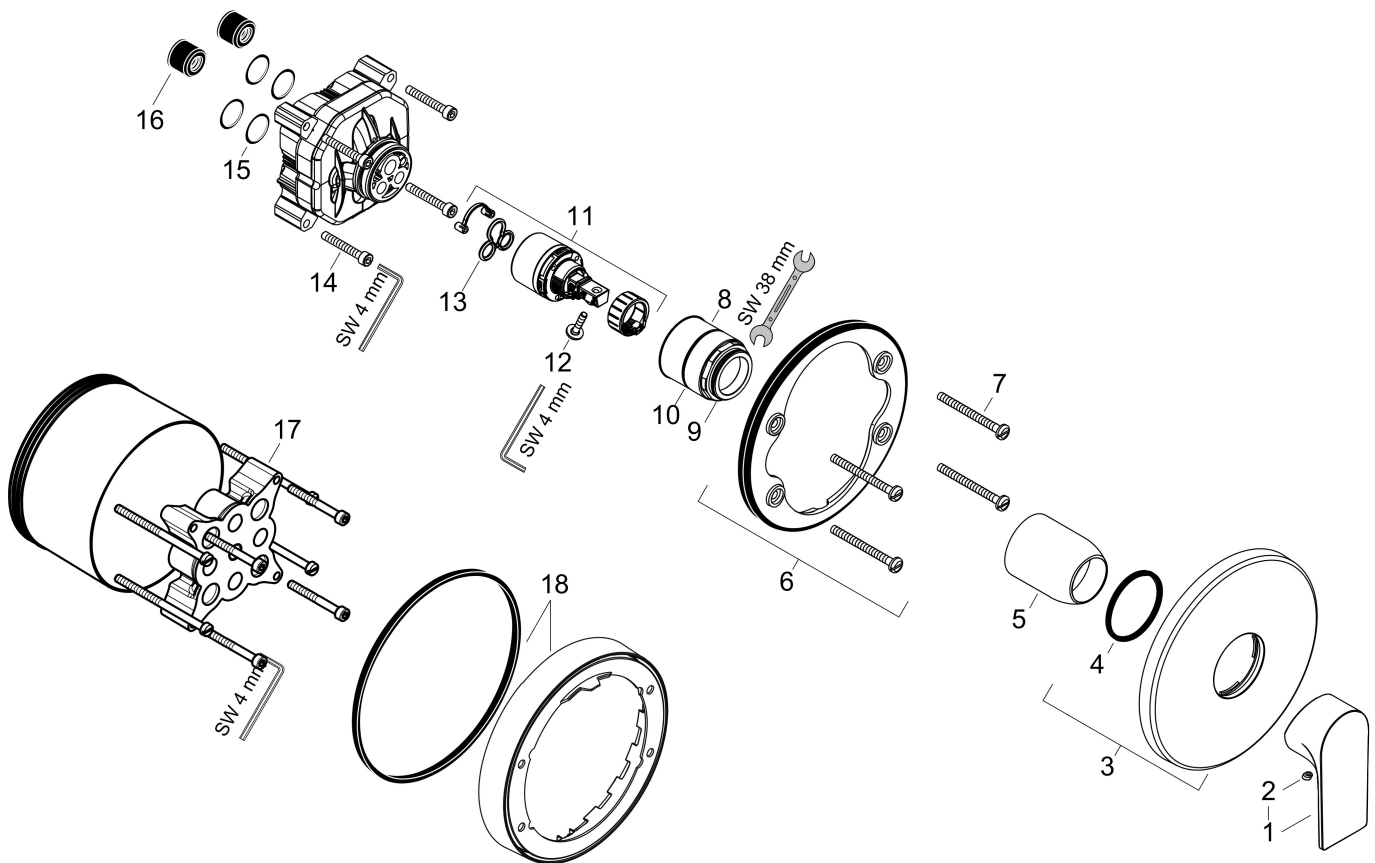

Merk	hansgrohe
Artikelnaam	Rebris E ééngreeps douchemengkraan inbouw voor iBox universal
Art.nr.	72668670
Oppervlakte	Mat zwart
Netto prijs	159,01 EUR

Explosietekening voor bouwjaar: >06/22