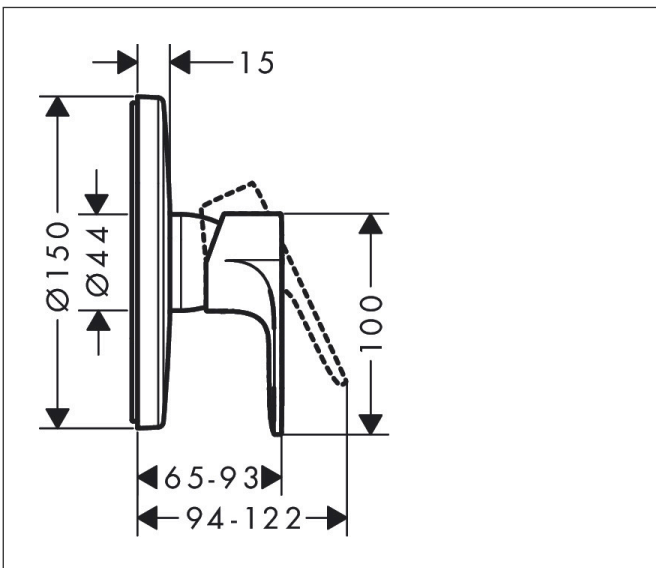

Merk hansgrohe
 Artikelnaam **Rebris E** ééngreeps douchemengkraan inbouw voor iBox universal
 Art.nr. 72668670
 Oppervlakte Mat zwart
 Netto prijs 159,01 EUR

Product foto

Kenmerken

- 1 functie
- maximale doorstroomhoeveelheid bij 3 bar: 31 l/min
- maximale doorstroomhoeveelheid bij 1 bar: 13,4 l/min
- keramisch kardoes
- temperatuurbegrenzing instelbaar
- minimale bedrijfsdruk: 1 bar
- maximale bedrijfsdruk: 10 bar
- aansluiting: inbouwdeel

Maat tekeningen

Certificaat

Merk	hansgrohe
Artikelnaam	Rebris E ééngreeps douchemengkraan inbouw voor iBox universal
Art.nr.	72668670
Oppervlakte	Mat zwart
Netto prijs	159,01 EUR

Benodigde onderdelen (naar keuze)