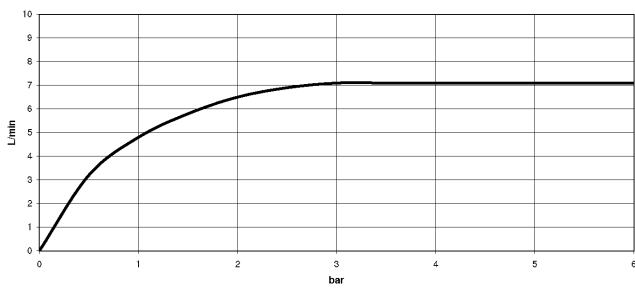

36 707 882

TARA Waschtisch-Wandbatterie ohne Ablaufgarnitur - Dark Brass gebürstet

---

TARA

36 707 882

36 707 882

mm [inches]

**Durchflussdiagramm**