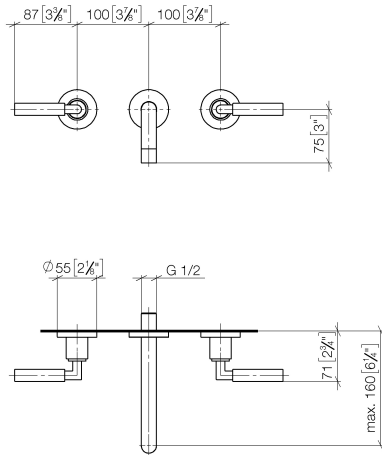

36 707 882

TARA Waschtisch-Wandbatterie ohne Ablaufgarnitur - Dark Brass gebürstet

---

TARA

36 707 882

36 707 882

mm [inches]

**Durchflussdiagramm**