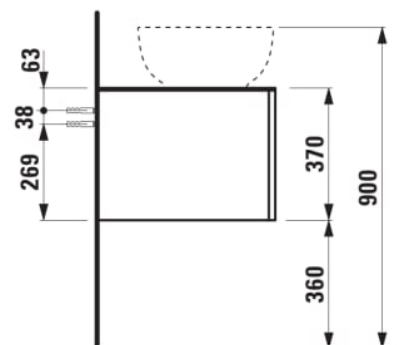

ILBAGNOALESSI

Élément de tiroir 1600, 1 tiroir, avec découpe à droite, Marrone Naturelle Top, trou pré-percé pour la robinetterie, pour lavabo H818974

COULEUR ET FINITION

 999 Multicolour

Combinaison des portes et des tiroirs : 2 Tiroirs

Commodity Code/Import Code Number for Foreign Trad : 94036090

Poids net / kg : 67

Position du lavabo : Droite

Structure du meuble : Tiroirs

Système d'ouverture et de fermeture : Tiroirs avec fermeture amortie

Type d'installation : Suspendu

Type de lavabo : Vasque

DESSINS TECHNIQUES

COMPATIBLE AVEC

Vasque à poser G/D, oval,
avec cache-bonde en
céramique

H818974...1121

Organisateur de tiroir "H"
en verre fumé

H4925920970001