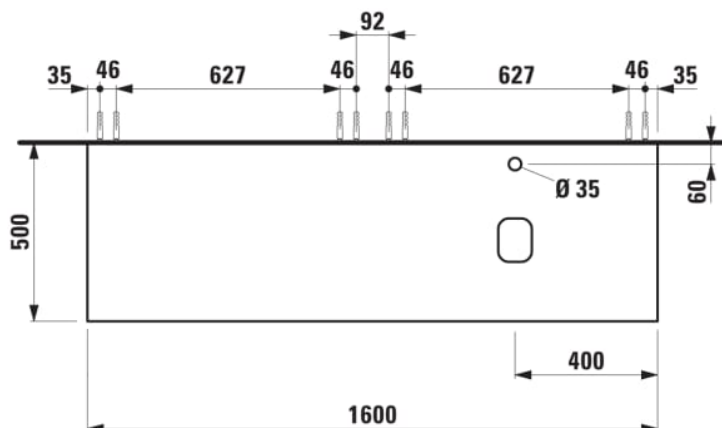

ILBAGNOALESSI

Élément de tiroir 1600, 1 tiroir, avec découpe à droite, Marrone Naturelle Top, trou pré-percé pour la robinetterie, pour lavabo H818974

COULEUR ET FINITION

 999 Multicolour

Combinaison des portes et des tiroirs : 2 Tiroirs

Commodity Code/Import Code Number for Foreign Trad : 94036090

Poids net / kg : 67

Position du lavabo : Droite

Structure du meuble : Tiroirs

Système d'ouverture et de fermeture : Tiroirs avec fermeture amortie

Type d'installation : Suspendu

Type de lavabo : Vasque

DESSINS TECHNIQUES

COMPATIBLE AVEC

Vasque à poser G/D, oval,
avec cache-bonde en
céramique

H818974...1121

Organisateur de tiroir "H"
en verre fumé

H4925920970001