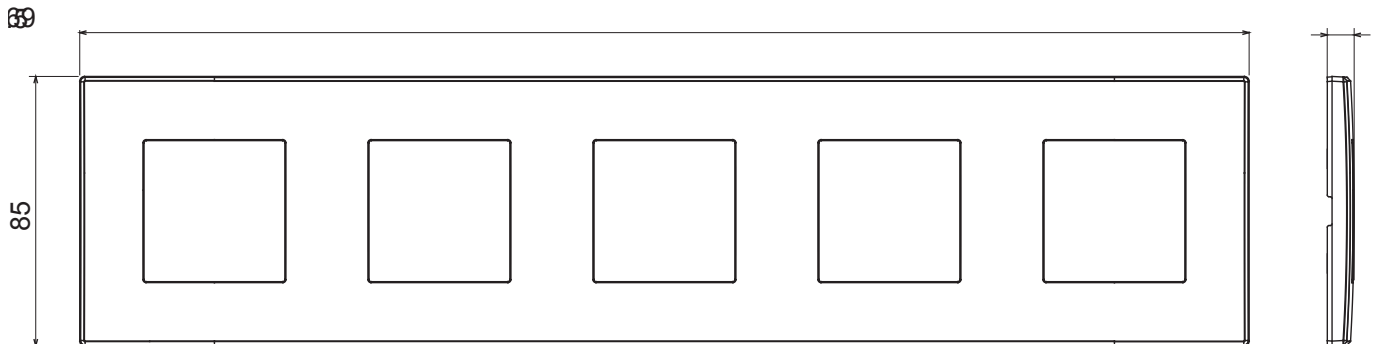

Huishoudelijke serie geschikt voor installaties op ronde en vierkante dozen, gekenmerkt door een elegante uitstraling en klassieke vormen. De platen, gemaakt van technopolymeer in zeven kleuren en met verschillende modulariteiten, van 1- tot 5-gang, kunnen zowel horizontaal als verticaal worden geïnstalleerd. De serie, ontwikkeld rondom een kern van aansluitkamapparaten, is verkrijgbaar in twee kleuren: wit en ivoor, beide met een glanzende afwerking. Uitbreidbaar met ChorusSmart modulaire apparaten.

Categorie	Plaat	Kleur	Wit
Materiaal	Technopolymeer	Afwerking	Glimmend
Omschrijving	5 gang	Type	Horizontaal/verticaal
Hartafstand	71 mm	Gloedraadtest	650 °C
Thermodruk met kogel	70 °C	Standaard	EN 60669-1

### DIMENSIONAL