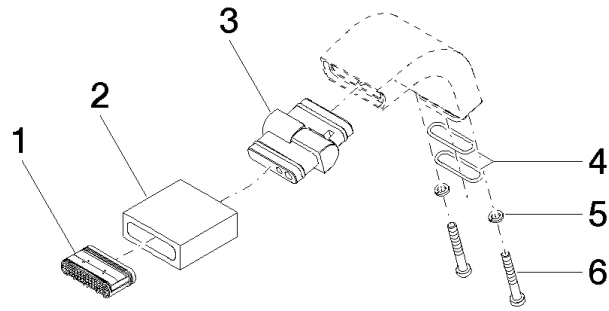

Auslauf Bidet 46 x 55 x 102 mm - Dark Platinum gebürstet

90 11 70 004 00

Auslauf Bidet 46 x 55 x 102 mm - Dark Platinum gebürstet

90 11 70 004 00

Auslauf Bidet 46 x 55 x 102 mm - Dark Platinum gebürstet

90 11 70 004 00

Auslauf Bidet 46 x 55 x 102 mm - Dark Platinum gebürstet

90 11 70 004 00

Auslauf Bidet 46 x 55 x 102 mm - Dark Platinum gebürstet

90 11 70 004 00

Ersatzteilstückliste

Nr.	Artikelnummer	Benennung	Verbaumenge	Lieferzeit
	90 29 03 045 00 90	Luftsprudlereinsatz ohne Begrenzung 32 x 8 mm -	11	2