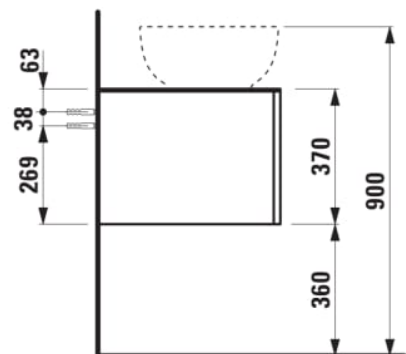

## ILBAGNOALESSI

Élément de tiroir 1600, 1 tiroir, avec découpe à gauche, Marrone Naturelle Top, pour lavabos H818975/6, H818977/8

### COULEUR ET FINITION

250 Chêne clair

Combinaison des portes et des tiroirs : 2 Tiroirs

Commodity Code/Import Code Number for Foreign Trad : 94036090

Poids net / kg : 67

Position du lavabo : Gauche

Structure du meuble : Tiroirs

Système d'ouverture et de fermeture : Tiroirs avec fermeture amortie

Type d'installation : Suspendu

Type de lavabo : Vasque

## DESSINS TECHNIQUES