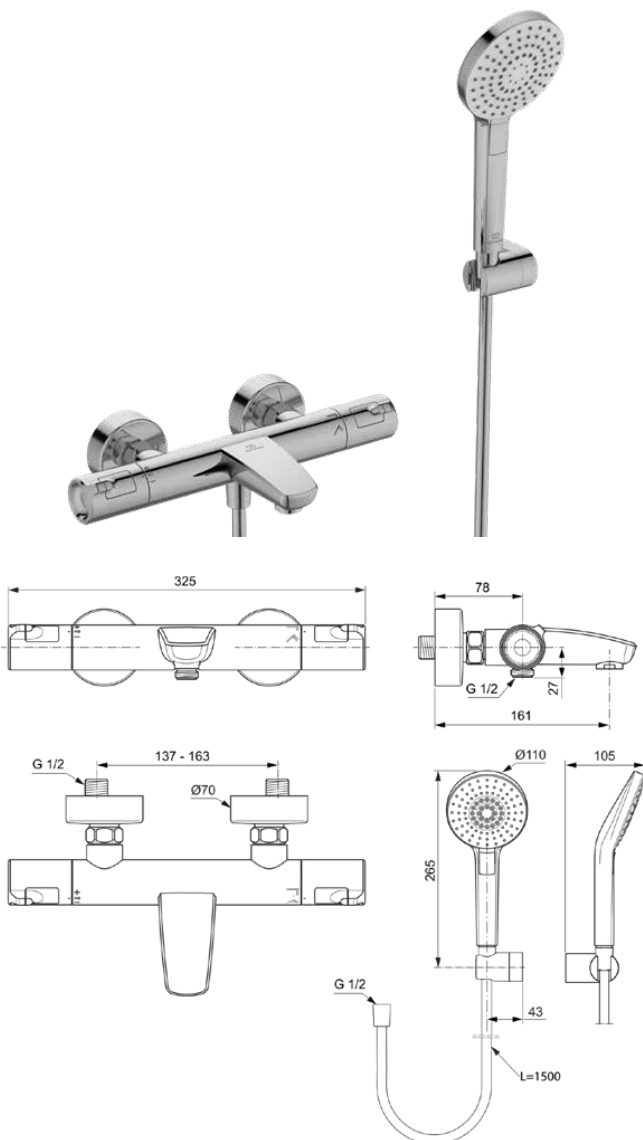

CERATHERM T50

A7696AA

CERATHERM T50 | Bad/douchemengkraan pack 325x180x70 mm, 161 mm sprong uitloop in chroom afwerking, 22.0 l/min (3 bar) | Meerdere straalsoorten, Thermostatische functie, Water- en energiebesparend, Cool Body technologie, Easy clean noppen, Navigo® drukknop, Veiligheidsstop, SmartShine

Afbeelding & technische tekening

Algemene informatie

Productcategorie:	Bad/douchemengkranen
Producttype:	Bad/douchemengkraan pack
Merk:	Ideal Standard
Collectie:	CERATHERM T50
Ontwerper:	Ideal Standard
Colour:	AA - Chroom
Afwerking van het oppervlak:	glanzend
Hoogte (mm):	70
Breedte (mm):	325
Lengte / sprong (mm):	180
Bevestigingswijze:	Koppelingsmoer
Nettogewicht (kg):	2.10
EAN-code:	4015413350686

Producten die meegeleverd worden

B2231AA:	IDEALRAIN EVO Handdouche met meerdere functies 110x249 mm in chroom afwerking, 8 l/min (3 bar)
A3330AA:	IDEALRAIN Doucheslang 1600 mm in chroom afwerking
A7223AA:	CERATHERM T50 Bad/douchemengkraan 325x185x70 mm, 161 mm sprong uitloop in chroom afwerking, 22.0 l/min (3 bar)