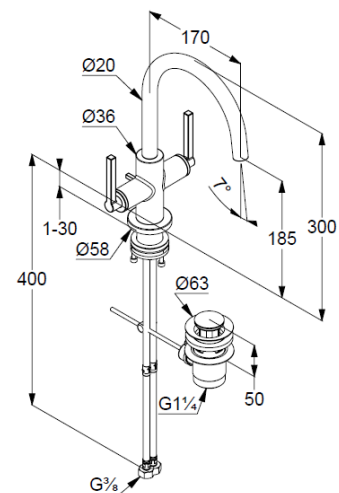

Flügelgriff, Metall

Strahlregler M18,5 PCA laminar

Keramik Oberteil 90° (rechts/links)

Durchflussmenge bei 3 bar 5,6 l/min.

schwenkbarer (150°/360°) oder arretierbarer Auslauf

flexible Druckschläuche G3/8 DVGW zugelassen

Schaftbefestigung

Ablaufgarnitur G1 1/4 aus Metall

Produktabbildung/ Product picture

Maßzeichnung/ Dimensional drawing

Durchfluss/ Flow rate