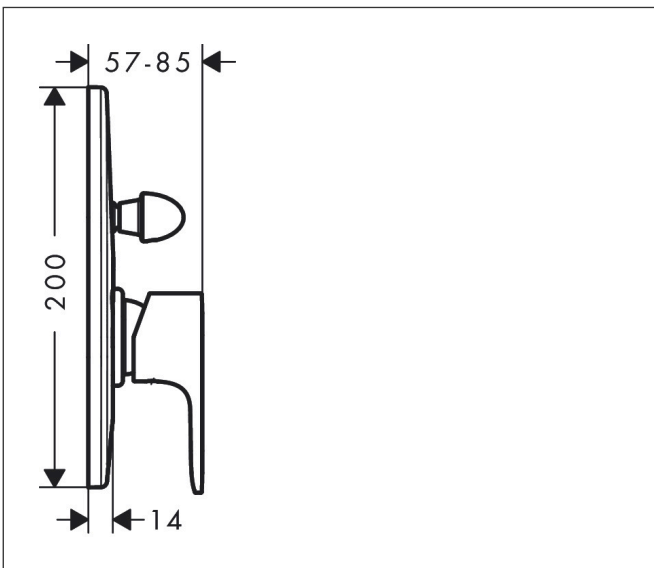

Merk hansgrohe
 Artikelnaam **Rebris E** ééngreeps badmengkraan inbouw
 Art.nr. 72459670
 Oppervlakte Mat zwart
 Netto prijs 166,78 EUR

Product foto

Kenmerken

- maximale doorstroomhoeveelheid bij 3 bar: 30,7 l/min
- keramisch kardoes
- omstelling met automatische reset
- aansluiting: inbouwdeel
- wandmontage
- geen extra onderhoudsopening nodig

Maat tekeningen

Merk	hansgrohe
Artikelnaam	Rebris E ééngreeps badmengkraan inbouw
Art.nr.	72459670
Oppervlakte	Mat zwart
Netto prijs	166,78 EUR

Benodigde onderdelen

Product foto	Artikelnaam	Art.nr.	Prijs
	hansgrohe Inbouwdeel voor een Eéngreeps badmengkraan	31741180	137,18