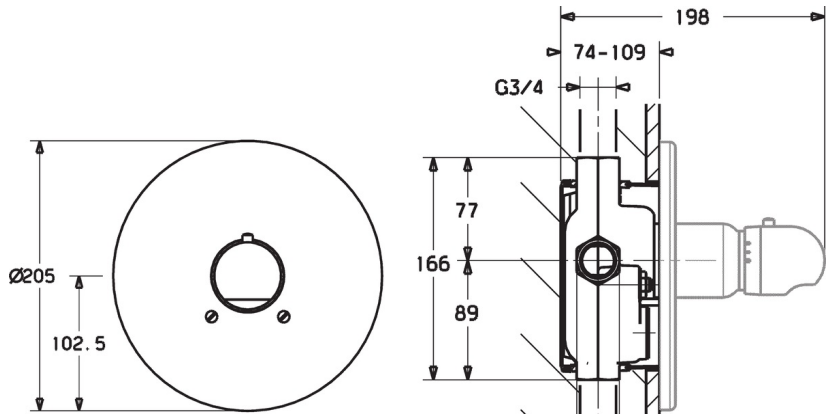

HANSAMIX

AFWERKSET VOOR DOUCHEKRAAN

08609175

EAN: 4015474077973

- Badkamer, Douche
- Afbouwset, Thermostatisch
- Chroom
- Temperatuurgreep
- Veiligheidsblokkering tegen verbranden bij 38 °C
- Thermostatische temperatuurregeling
- Roundwallrosette, Sleeve, CoverPlateFixedWithScrews

Technische gegevens

Technische eigenschappen

DN-maat	DN20
Werkdruk	1-10 bar
Diameter	205 mm

Voorschriften

EN-norm	EN 1111
---------	----------------

Typegoedkeuringen

ABP	P-IX 7250/II
-----	---------------------

Reserveonderdelen

SP08609175

	Naam	Code
1	Afdekplaat, d 205 mm	59911969
1.1	Kap Goud	59911569
1.1	Kap	59911564
1.3	Schroef, M5x65	59904847
1.3	Schroef, M5x65 Wit	59906672
1.3	Schroef, M5x65 Goud	59904849
1.5	Rubberen pakking	59912232
1.6	O-ring, 55,00 X 2,00	59912543
3	Temperatuur hendel Wit	59910306
3	Temperatuur hendel	59910304
3.1	Schroef, M6 x 9,5	59901609
3.2	Binnendeel temperatuurhendel	59911840
3.3	Rebound pin	59912005
N.I.	Inbouwverlengstuk compleet, 35 mm	59912459