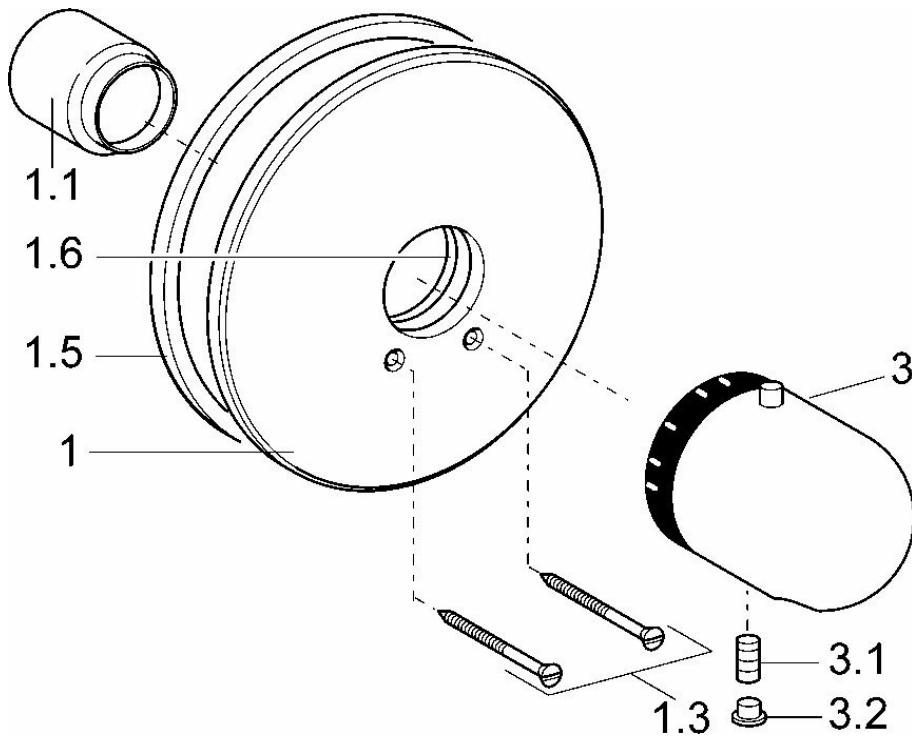

HANSAMIX

AFWERKSET VOOR DOUCHEKRAAN

08609175

EAN: 4015474077973

- Badkamer, Douche
- Afbouwset, Thermostatisch
- Chroom
- Temperatuurgreep
- Veiligheidsblokkering tegen verbranden bij 38 °C
- Thermostatische temperatuurregeling
- Roundwallrosette, Sleeve, CoverPlateFixedWithScrews

Technische gegevens

Technische eigenschappen

DN-maat	DN20
Werkdruk	1-10 bar
Diameter	205 mm

Voorschriften

EN-norm	EN 1111
---------	----------------

Typegoedkeuringen

ABP	P-IX 7250/II
-----	---------------------

Reserveonderdelen

SP08609175

	Naam	Code
1	Afdekplaat, d 205 mm	59911969
1.1	Kap Goud	59911569
1.1	Kap	59911564
1.3	Schroef, M5x65	59904847
1.3	Schroef, M5x65 Wit	59906672
1.3	Schroef, M5x65 Goud	59904849
1.5	Rubberen pakking	59912232
1.6	O-ring, 55,00 X 2,00	59912543
3	Temperatuur hendel Wit	59910306
3	Temperatuur hendel	59910304
3.1	Schroef, M6 x 9,5	59901609
3.2	Binnendeel temperatuurhendel	59911840
3.3	Rebound pin	59912005
N.I.	Inbouwverlengstuk compleet, 35 mm	59912459