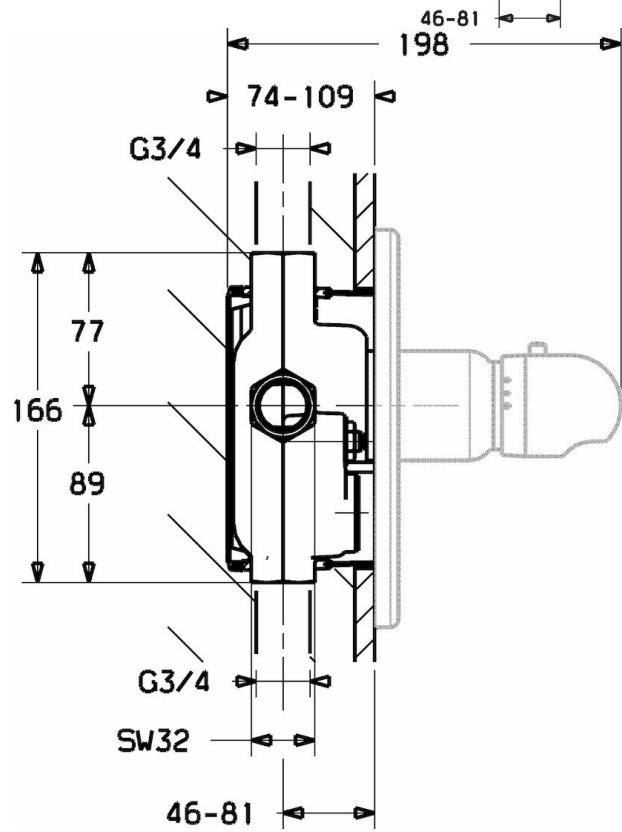

HANSAMIX

AFWERKSET VOOR DOUCHEKRAAN

08609175

EAN: 4015474077973

- Badkamer, Douche
- Afbouwset, Thermostatisch
- Chroom
- Temperatuurgreep
- Veiligheidsblokkering tegen verbranden bij 38 °C
- Thermostatische temperatuurregeling
- Roundwallrosette, Sleeve, CoverPlateFixedWithScrews

Technische gegevens

Technische eigenschappen

DN-maat	DN20
Werkdruk	1-10 bar
Diameter	205 mm

Voorschriften

EN-norm	EN 1111
---------	----------------

Typegoedkeuringen

ABP	P-IX 7250/II
-----	---------------------

Reserveonderdelen

SP08609175

	Naam	Code
1	Afdekplaat, d 205 mm	59911969
1.1	Kap Goud	59911569
1.1	Kap	59911564
1.3	Schroef, M5x65	59904847
1.3	Schroef, M5x65 Wit	59906672
1.3	Schroef, M5x65 Goud	59904849
1.5	Rubberen pakking	59912232
1.6	O-ring, 55,00 X 2,00	59912543
3	Temperatuur hendel Wit	59910306
3	Temperatuur hendel	59910304
3.1	Schroef, M6 x 9,5	59901609
3.2	Binnendeel temperatuurhendel	59911840
3.3	Rebound pin	59912005
N.I.	Inbouwverlengstuk compleet, 35 mm	59912459