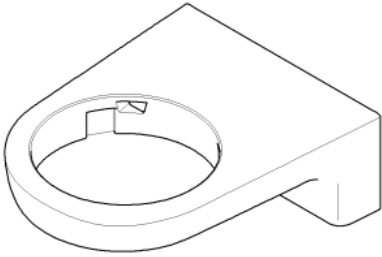

## Halter 80 x 34 x 100 mm - Weiß matt

---

08 17 90 507