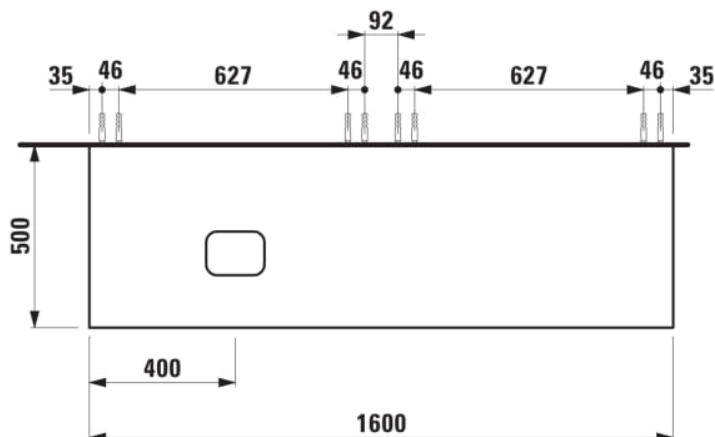

ILBAGNOALESSI

Élément de tiroir 1600, 1 tiroir, avec découpe à gauche, Marrone Naturelle Top, pour lavabos H818975/6, H818977/8

COULEUR ET FINITION

260 Blanc mat

Combinaison des portes et des tiroirs : 2 Tiroirs

Commodity Code/Import Code Number for Foreign Trad : 94036090

Poids net / kg : 67

Position du lavabo : Gauche

Structure du meuble : Tiroirs

Système d'ouverture et de fermeture : Tiroirs avec fermeture amortie

Type d'installation : Suspendu

Type de lavabo : Vasque

DESSINS TECHNIQUES

COMPATIBLE AVEC

Vasque à poser, oval,
avec cache-bonde en
céramique

H818975...1121

Vasque à poser avec
trop-plein, ovale, avec
cache-bonde en
céramique