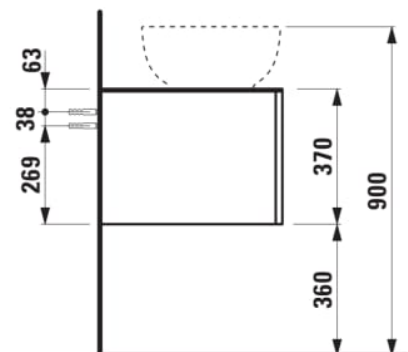

ILBAGNOALESSI

Élément de tiroir 1600, 1 tiroir, avec découpe à gauche, Marrone Naturelle Top, pour lavabos H818975/6, H818977/8

COULEUR ET FINITION

260 Blanc mat

Combinaison des portes et des tiroirs : 2 Tiroirs

Commodity Code/Import Code Number for Foreign Trad : 94036090

Poids net / kg : 67

Position du lavabo : Gauche

Structure du meuble : Tiroirs

Système d'ouverture et de fermeture : Tiroirs avec fermeture amortie

Type d'installation : Suspendu

Type de lavabo : Vasque

DESSINS TECHNIQUES

COMPATIBLE AVEC

Vasque à poser, oval,
avec cache-bonde en
céramique

H818975...1121

Vasque à poser avec
trop-plein, ovale, avec
cache-bonde en
céramique