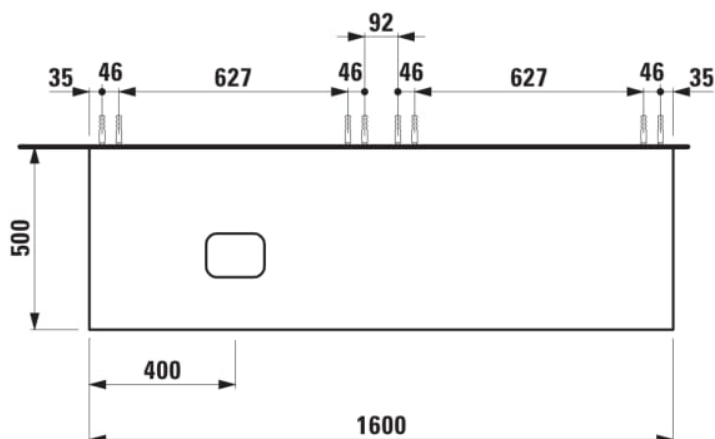

ILBAGNOALESSI

Élément de tiroir 1600, 1 tiroir, avec découpe à gauche, Marrone Naturelle Top, pour lavabos H818975/6, H818977/8

COULEUR ET FINITION

630 Noce canaletto (Placage de bois véritable) / Verre blanc

Combinaison des portes et des tiroirs : 2 Tiroirs

Commodity Code/Import Code Number for Foreign Trad : 94036090

Poids net / kg : 67

Position du lavabo : Gauche

Structure du meuble : Tiroirs

Système d'ouverture et de fermeture : Tiroirs avec fermeture amortie

Type d'installation : Suspendu

Type de lavabo : Vasque

DESSINS TECHNIQUES

COMPATIBLE AVEC

Vasque à poser, oval,
avec cache-bonde en
céramique

H818975...1121

Vasque à poser avec
trop-plein, ovale, avec
cache-bonde en
céramique