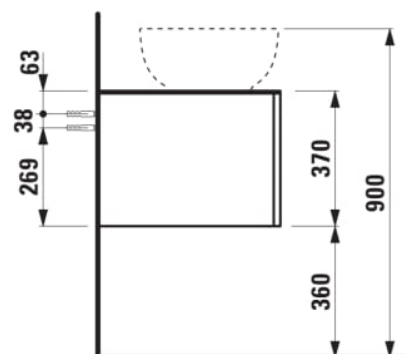

Combinaison des portes et des tiroirs : 2 Tiroirs

Commodity Code/Import Code Number for Foreign Trad : 94036090

Poids net / kg : 67

Position du lavabo : Gauche

Structure du meuble : Tiroirs

Système d'ouverture et de fermeture : Tiroirs avec fermeture amortie

Type d'installation : Suspendu

Type de lavabo : Vasque

DESSINS TECHNIQUES

COMPATIBLE AVEC

Vasque à poser, oval,
avec cache-bonde en
céramique

H818975...1121

Vasque à poser avec
trop-plein, ovale, avec
cache-bonde en
céramique