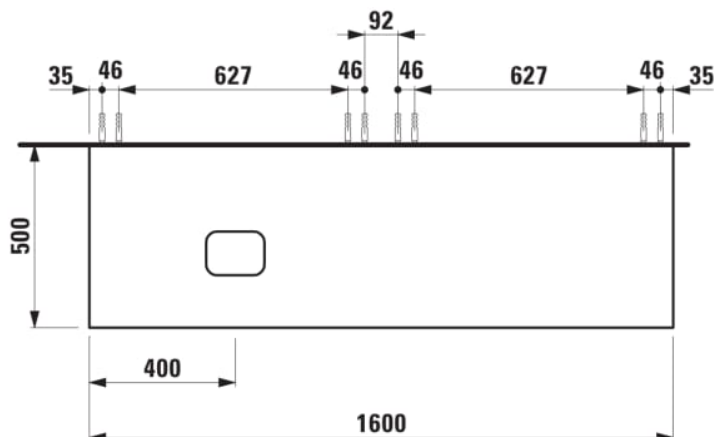

DESSINS TECHNIQUES