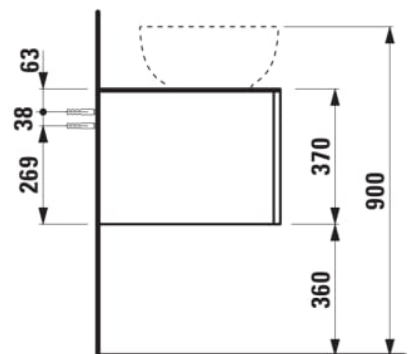

## ILBAGNOALESSI

Élément de tiroir 1600, 1 tiroir, avec découpe à gauche, Marrone Naturelle Top, pour lavabos H818975/6, H818977/8

### COULEUR ET FINITION

990 Special colour

Combinaison des portes et des tiroirs : 2  
Tiroirs

Commodity Code/Import Code Number for  
Foreign Trad : 94036090

Poids net / kg : 67

Position du lavabo : Gauche

Structure du meuble : Tiroirs

Système d'ouverture et de fermeture : Tiroirs  
avec fermeture amortie

Type d'installation : Suspendu

Type de lavabo : Vasque

## DESSINS TECHNIQUES