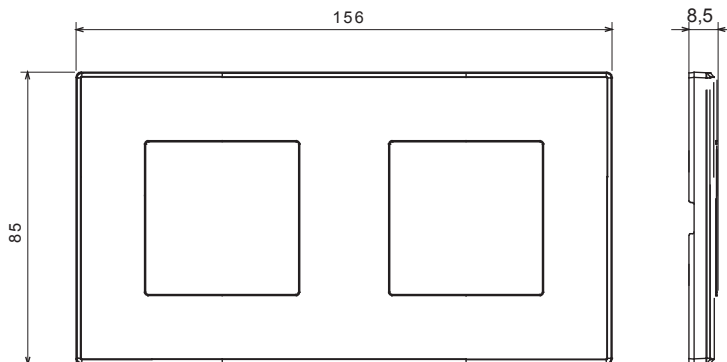

Huishoudelijke serie geschikt voor installaties op ronde en vierkante dozen, gekenmerkt door een elegante uitstraling en klassieke vormen. De platen, gemaakt van technopolymeer in zeven kleuren en met verschillende modulariteiten, van 1- tot 5-gang, kunnen zowel horizontaal als verticaal worden geïnstalleerd. De serie, ontwikkeld rondom een kern van aansluitkamapparaten, is verkrijgbaar in twee kleuren: wit en ivoor, beide met een glanzende afwerking. Uitbreidbaar met ChorusSmart modulaire apparaten.

Categorie	Plaat	Kleur	Antracietgrijs
Materiaal	Technopolymeer	Afwerking	Glimmend
Omschrijving	2 modules	Type	Horizontaal/verticaal
Hartafstand	71 mm	Gloeidraadtest	650 °C
Thermodruk met kogel	70 °C	Standaard	EN 60669-1

DIMENSIONAL

TECHNICAL SYMBOLOGY

STANDARDS/APPROVALS