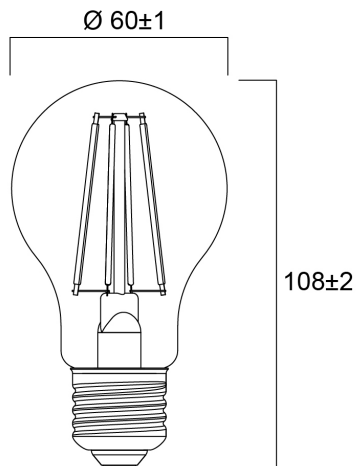

### Afmetingen (mm)

## Fysieke gegevens

Lengte (mm)	108
Nominale diameter product (mm)	60
Gewicht (kg)	0.256