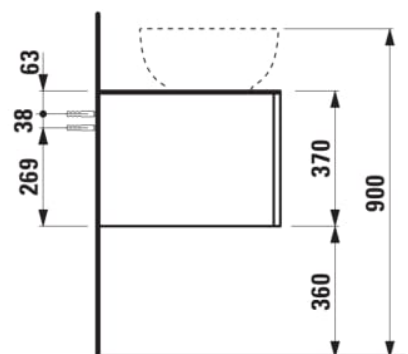

## ILBAGNOALESSI

Élément de tiroir 1600, 1 tiroir, avec découpe à droite, Marrone Naturelle Top, pour lavabos H818975/6, H818977/8

### COULEUR ET FINITION

250 Chêne clair

Combinaison des portes et des tiroirs : 2 Tiroirs

Commodity Code/Import Code Number for Foreign Trad : 94036090

Poids net / kg : 67

Position du lavabo : Droite

Structure du meuble : Tiroirs

Système d'ouverture et de fermeture : Tiroirs avec fermeture amortie

Type d'installation : Suspendu

Type de lavabo : Vasque

## DESSINS TECHNIQUES