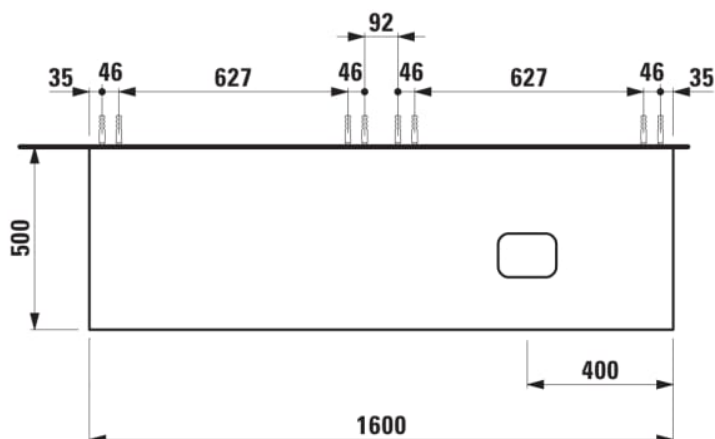

## ILBAGNOALESSI

Élément de tiroir 1600, 1 tiroir, avec découpe à droite, Marrone Naturelle Top, pour lavabos H818975/6, H818977/8

### COULEUR ET FINITION

250 Chêne clair

Combinaison des portes et des tiroirs : 2 Tiroirs

Commodity Code/Import Code Number for Foreign Trad : 94036090

Poids net / kg : 67

Position du lavabo : Droite

Structure du meuble : Tiroirs

## DESSINS TECHNIQUES