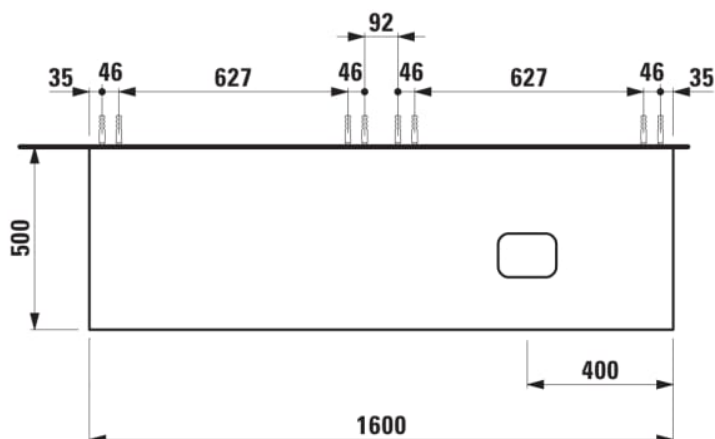

## ILBAGNOALESSI

Élément de tiroir 1600, 1 tiroir, avec découpe à droite, Marrone Naturelle Top, pour lavabos H818975/6, H818977/8

### COULEUR ET FINITION

630 Noce canaletto (Placage de bois véritable) / Verre blanc

Combinaison des portes et des tiroirs : 2 Tiroirs

Commodity Code/Import Code Number for Foreign Trad : 94036090

Poids net / kg : 67

Position du lavabo : Droite

Structure du meuble : Tiroirs

Système d'ouverture et de fermeture : Tiroirs avec fermeture amortie

Type d'installation : Suspendu

Type de lavabo : Vasque

## DESSINS TECHNIQUES