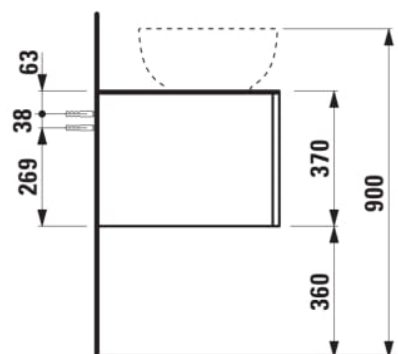

Position du lavabo : Droite

Structure du meuble : Tiroirs

Système d'ouverture et de fermeture : Tiroirs avec fermeture amortie

Type d'installation : Suspendu

Type de lavabo : Vasque

## DESSINS TECHNIQUES