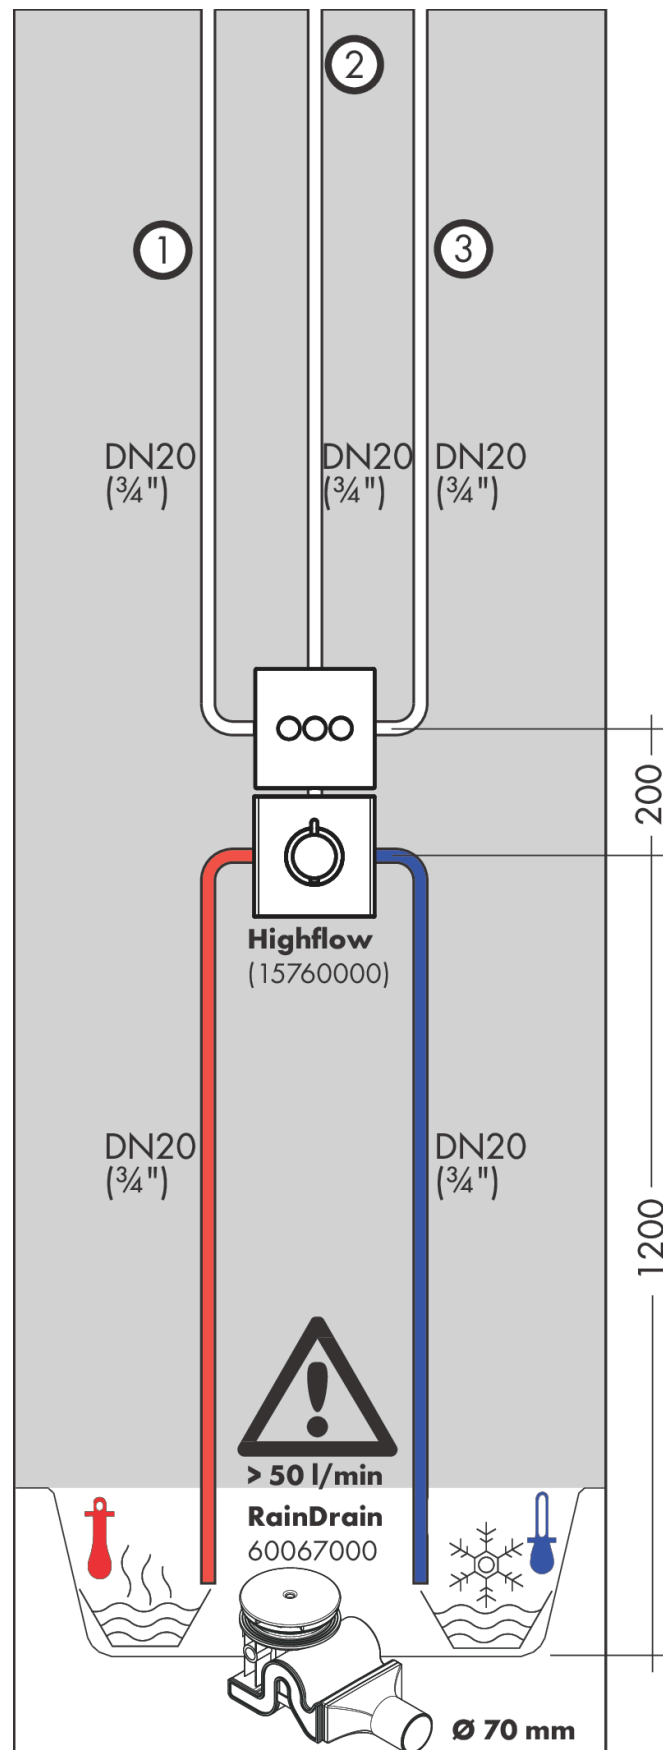

### Beschrijving

- gelijktijdig gebruik van verschillende functies
- start-/stopkraan
- aansluiting: inbouwdeel
- doorstroomhoeveelheid bovenste uitloop: 26 l/min
- doorstroomhoeveelheid links en rechts: 29 l/min
- maximale doorstroomhoeveelheid bij 3 bar: 30 l/min
- kraan wordt geleverd met de knoppen Rain large, Rain small en handdouche

### Maattekening

### Doorstroomdiagram

**ShowerSelect**  
**stopkraan afbouwdeel voor 3 functies**  
 Oppervlak: **chrom** Artikelnummer: **15764000**

Inbouwvoorbeeld

**ShowerSelect**  
**stopkraan afbouwdeel voor 3 functies**  
 Oppervlak: **chrom**    Artikelnummer: **15764000**

**Explosietekening**

Bouwjaar: >05/18

**ShowerSelect**  
**stopkraan afbouwdeel voor 3 functies**  
 Oppervlak: **chrom** Artikelnummer: **15764000**