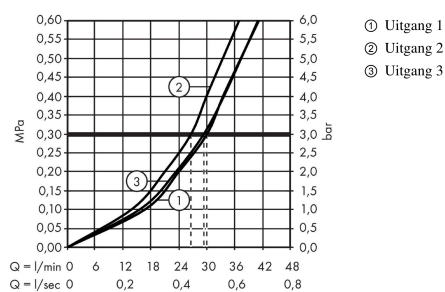

Doorstroomdiagram