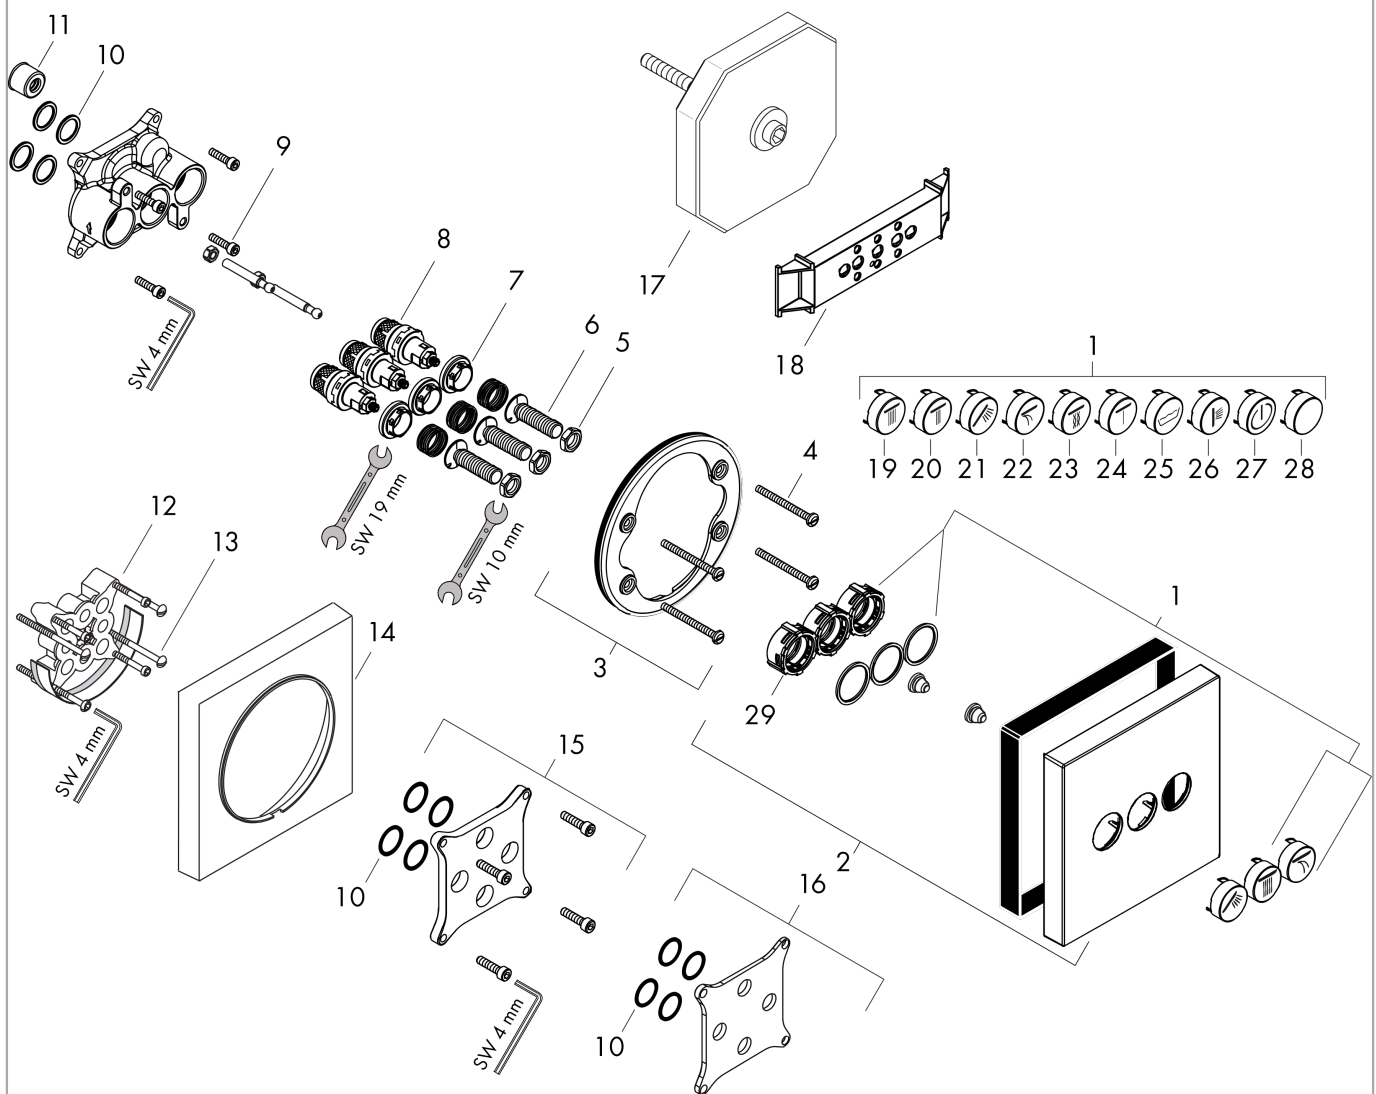

ShowerSelect
stopkraan afbouwdeel voor 3 functies
Oppervlak: **chrom**   Artikelnummer: **15764000**

Explosietekening

Bouwjaar: >05/18

ShowerSelect
stopkraan afbouwdeel voor 3 functies
Oppervlak: **chrom** Artikelnummer: **15764000**

Reserveonderdelenlijst

Bouwjaar: >05/18

Regel	Beschrijving	Artikelnummer	Prijs incl. BTW	VE
1	symboolset	92218000	76,23 €	1
2	rozet 155 / 155 mm	92227000	93,05 €	1
3	rozetdrager	98793000	38,84 €	1
4	drager-schroef-set	96454000	9,08 €	1
5	moer en afdekkap	92696000	15,00 €	1
6	Select-Adapter	92219000	5,69 €	1
7	moer	98368000	12,34 €	1
8	bovendeel	95758000	108,54 €	1
9	schroef-set	96525000	9,08 €	1
10	O-ring 16x2	98133000	3,51 €	1
11	slagdemper	94073000	24,20 €	1
12	verlengset 25 mm	13595000	-	1
13	drager-schroef-set	97747000	3,51 €	1
14	verlengset 22 mm	13593000	65,22 €	1
15	verlengset 10 mm voor iBox universal met geintegreerd Voorafsluiter	92332000	134,92 €	1
16	compensatieset 1°	95521000	175,09 €	1
17	spoelblok compl.	15956000	-	1
18	montagehulp	92540000	-	1
19	symbool Hoofdouches Rain groot	93571880	9,08 €	1
20	symbool Hoofdouches Rain klein	93572880	9,08 €	1
21	symbool Handdouches	93573880	9,08 €	1
22	symbool Watervalstraal	93574880	9,08 €	1
23	symbool Whirl	93575880	9,08 €	1
24	symbool Mono	93576880	9,08 €	1
25	symbool Bad	93577880	9,08 €	1
26	symbool Zijdouches	93578880	9,08 €	1
27	symbool ON/OFF	93579880	9,08 €	1
28	drukknop	93955880	19,72 €	1
29	Select-Adapter	94806000	9,08 €	1
a	Basisset	01800180	-	1
b	bovendeel (speciaal)	92361000	108,54 €	1
c	Kranenvet	90920000	15,00 €	1