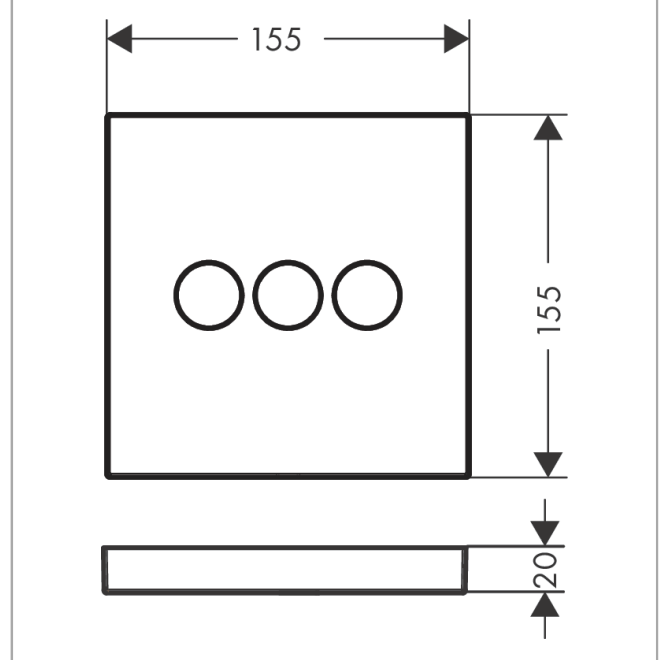

### Beschrijving

- gelijktijdig gebruik van verschillende functies
- start-/stopkraan
- aansluiting: inbouwdeel
- doorstroomhoeveelheid bovenste uitloop: 26 l/min
- doorstroomhoeveelheid links en rechts: 29 l/min
- maximale doorstroomhoeveelheid bij 3 bar: 30 l/min
- kraan wordt geleverd met de knoppen Rain large, Rain small en handdouche

### Maattekening