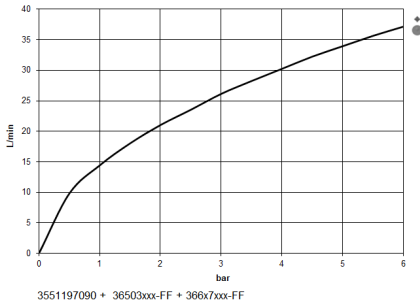

Benötigtes Zubehör

xGRID Montageschiene 555 mm - 12 360 970 90

36 503 985

mm [inches]

Durchflussdiagramm

Codes & Standards

DIN 4109	EN 1111	ISO 3822	Scottish Water Byelaws
UK Water Supply Regulations	Ü-Zeichen		