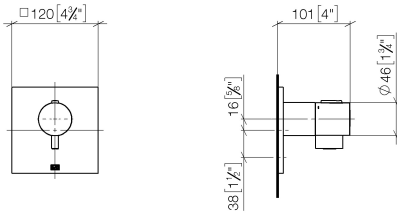

Benötigtes Zubehör

xTOOL UP-Thermostatmodul ohne Mengenregulierung - 35 503 970 90
 •Max. Einbautiefe 160 mm
 •Min. Einbautiefe 95 mm

Empfohlenes Zubehör

xGRID Befestigungssatz für die Integration in den Trockenbau - 12 340 970 90

Benötigtes Zubehör

xGRID Montageschiene 555 mm - 12 360 970 90

36 503 985

mm [inches]

Durchflussdiagramm

Codes & Standards

DIN 4109	EN 1111	ISO 3822	Scottish Water Byelaws
UK Water Supply Regulations	Ü-Zeichen		