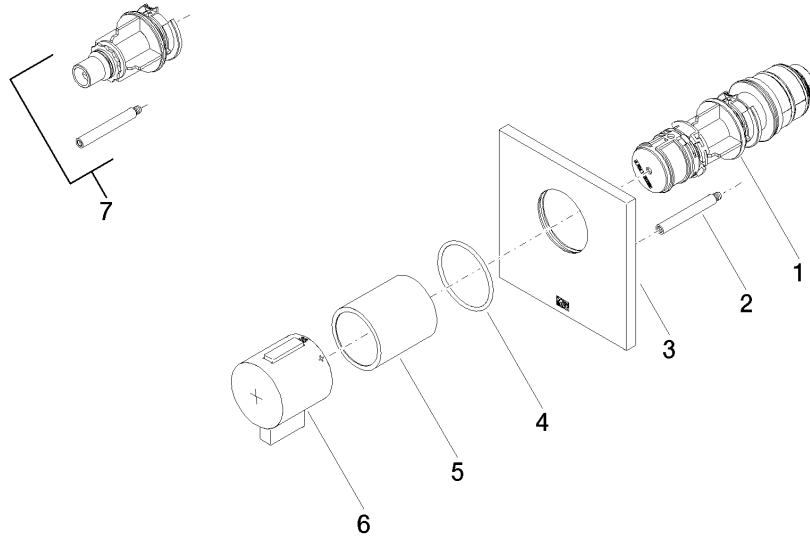

36 503 985

Produktversion ab 1/1/2022