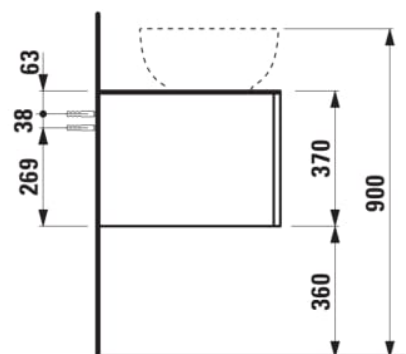

Commodity Code/Import Code Number for
Foreign Trad : 94036090

Poids net / kg : 67

Position du lavabo : Droite

Structure du meuble : Tiroirs

Système d'ouverture et de fermeture : Tiroirs
avec fermeture amortie

Type d'installation : Suspendu

Type de lavabo : Vasque

DESSINS TECHNIQUES

COMPATIBLE AVEC

Vasque à poser, oval,
avec cache-bonde en
céramique

H818975...1121

Vasque à poser avec
trop-plein, ovale, avec
cache-bonde en
céramique