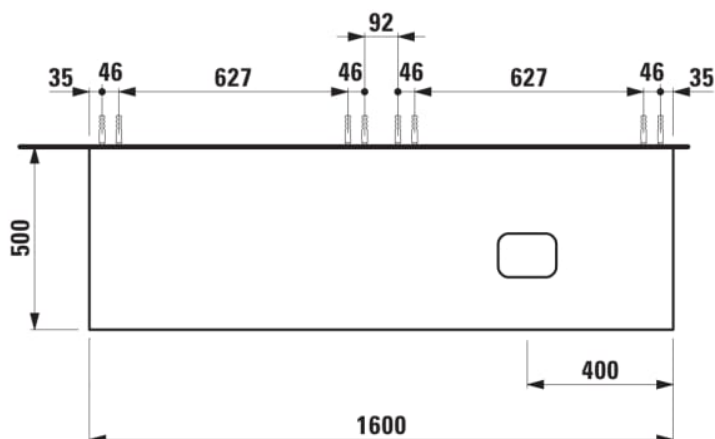

ILBAGNOALESSI

Élément de tiroir 1600, 1 tiroir, avec découpe à droite, Marrone Naturelle Top, pour lavabos H818975/6, H818977/8

COULEUR ET FINITION

■ 990 Special colour

Combinaison des portes et des tiroirs : 2
Tiroirs

Commodity Code/Import Code Number for
Foreign Trad : 94036090

Poids net / kg : 67

Position du lavabo : Droite

Structure du meuble : Tiroirs

Système d'ouverture et de fermeture : Tiroirs
avec fermeture amortie

Type d'installation : Suspendu

Type de lavabo : Vasque

DESSINS TECHNIQUES

COMPATIBLE AVEC

Vasque à poser, oval,
avec cache-bonde en
céramique

H818975...1121

Vasque à poser avec
trop-plein, ovale, avec
cache-bonde en
céramique