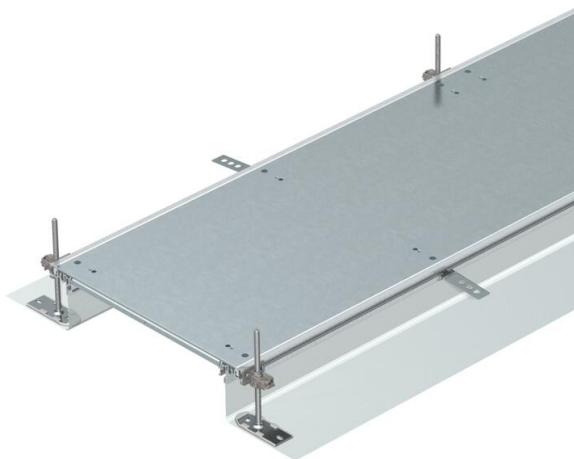

Technisch specificatieblad

Kanaal, blind, klikbaar, hoogte 40-140 mm

Artikelnummer: 7424044

Montagegerede kanaaleenheid vlak met de afwerkvloer voor kabelinstallatie, bestaande uit 3 systeemdeksels, twee zijprofielen met flexibele zijwand uit metaalweefsel, vloerbekledingsprofielen met H = 3 mm. Voor droge binnenruimten met droog onderhouden vloeren. Met passende systeemtoebehoren ook voor nat onderhouden vloeren geschikt. Meegeleverd zijn 6 in hoogte nivelleerbare bevestigingsbeugels, 6 afwerkvloerankers en 3 dekselnaadafdichtingen bij nominale kanaalbreedte 200, 300 en 400 of 6 dekselnaadsteunen bij kanaalbreedten 500 en 600. De noodzakelijke nivelleereenheden voor de dekselondersteuning 500 en 600 worden niet meegeleverd maar moeten afhankelijk van de gewenste kanaalhoogte afzonderlijk worden besteld. Alle kanalen worden tot en met de breedte 400 met voorgemonteerde deksels geleverd.

St Staal

FS sendzimir verzinkt

Stamgegevens

Artikelnummer	7424044
Type	OKA-G40040140R
Omschrijving 1	Kanaaleenh.gelijk met afwerkvl
Omschrijving 2	blind, klikbaar
Fabrikant	OBO
Dimensie	2400x400x140
Materiaal	Staal
Oppervlak	bandverzinkt
Oppervlaktenorm	DIN EN 10346
Kleinste verkoop-eenheid	2,4
Eenheid van hoeveelheid	Meter
Gewicht	1484,2 kg
Eenheid gewicht	kg/100 m
CO ₂ -voetafdruk (GWP) van wieg tot poort	70,8592 kg CO ₂ e / 1 Meter