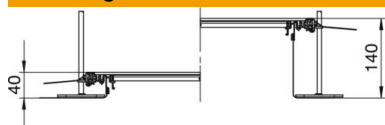

St Staal

FS sendzimir verzinkt

Stamgegevens

Artikelnummer	7424044
Type	OKA-G40040140R
Omschrijving 1	Kanaaleenh.gelijk met afwerkvl
Omschrijving 2	blind, klikbaar
Fabrikant	OBO
Dimensie	2400x400x140
Materiaal	Staal
Oppervlak	bandverzinkt
Oppervlaktenorm	DIN EN 10346
Kleinste verkoop-eenheid	2,4
Eenheid van hoeveelheid	Meter
Gewicht	1484,2 kg
Eenheid gewicht	kg/100 m
CO ₂ -voetafdruk (GWP) van wieg tot poort	70,8592 kg CO ₂ e / 1 Meter

Afmetingen

Lengte	2.400 mm
Breedte	400 mm

Technisch specificatieblad

Kanaal, blind, klikbaar, hoogte 40-140 mm

Artikelnummer: 7424044

Technische gegevens

Afdekking montage-opening	nee
Afdekkingen	3
Bevestigingssoort montagesysteem	Vloer
Vloerplaat	nee
Vloeronderhoud	nat
Dekselbevestiging borgend	ja
Afdichtingsinbouwmogelijkheid	ja
Inbouwopening voor vloeropbouw tank	nee
Ontkoppelbaar	ja
Geschikt voor dillitatievoeg	nee
Gaaswand	ja
Kanaalhoogte max.	140 mm
Kanaalhoogte min.	40 mm
Materiaaldikte deksel	4
Minimale afwerkvloerhoogte	40
Met aansluitopening met potentiaalvereffening	nee
Met scheidingswand	nee
Met overstek	ja
Montage-opening	zonder
Nivelleerbereik max.	140 mm
Nivelleerbereik min.	40 mm
Deksel afneembaar	ja