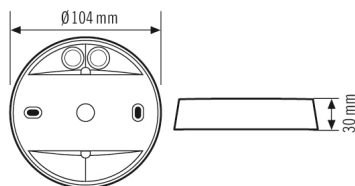

#### BEVESTIGING

Montagevariant	Opbouw
----------------	--------

Montageplaats	Plafond
<b>BEHUIZING</b>	
Afmetingen	Hoogte 30 mm, Ø104 mm
Gewicht	84 g
Materiaal	UV-gestabiliseerd polycarbonaat
Beschermingsgraad	IP54
Toegestane omgevingstemperatuur	-25 °C...+50 °C
Kleur	zwart, overeenkomstig RAL 9005

### Maattekening