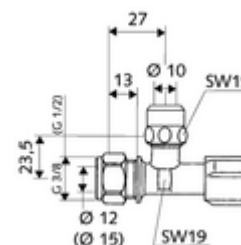

## Haakse-kraan met regelfunctie COMFORT

Met COMFORT-greep. Korte vorm.

### Leveringsomvang

- Haakse-kraan (korte vorm)
  - COMFORT-greep
- Trekvaste messing conus-klemschroefkoppeling met lengtecompensatie

### Technische gegevens

- Werkstof: Messing conform de Duitse drinkwaterverordening
- Oppervlak: Chrom
- Aansluiting: Messing klemring schroefverbinding  $\varnothing 12$  (DN 10 G 3/8 M)
- Uitgang:  $\varnothing 10$  mm (DN 10 G 3/8 M)
- Certificaten: P-IX 212/IA, ACS, kiwa
- Geluidsklasse: I
- Debietsklasse: A