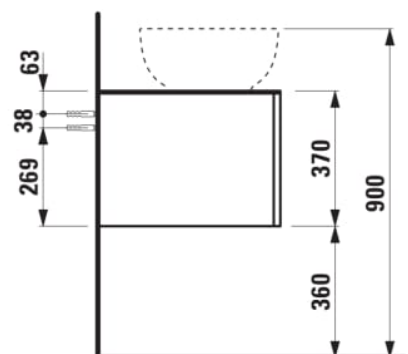

Commodity Code/Import Code Number for
Foreign Trad : 94036090

Poids net / kg : 67

Position du lavabo : Droite, Gauche

Structure du meuble : Tiroirs

Système d'ouverture et de fermeture : Tiroirs
avec fermeture amortie

Type d'installation : Suspendu

Type de lavabo : Vasque

DESSINS TECHNIQUES

COMPATIBLE AVEC

Vasque à poser, oval,
avec cache-bonde en
céramique

H818975...1121

Vasque à poser avec
trop-plein, ovale, avec
cache-bonde en
céramique