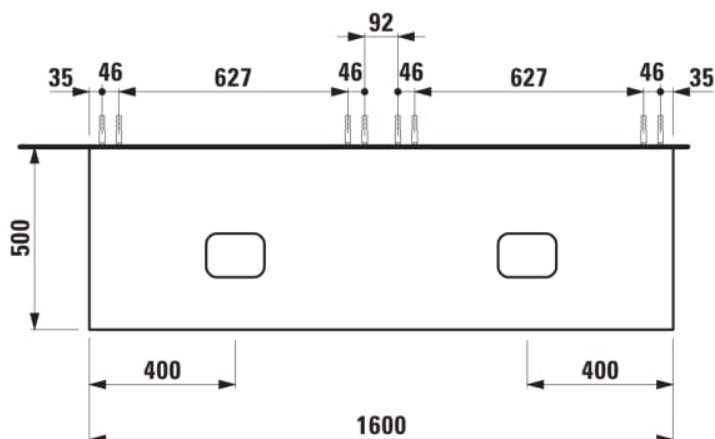

ILBAGNOALESSI

Élément de tiroir 1600, 1 tiroir, avec découpe à gauche et à droite, Marrone Naturelle Top, pour lavabos H818975/6, H818977/8

COULEUR ET FINITION

■ 990 Special colour

Combinaison des portes et des tiroirs : 2
Tiroirs

Commodity Code/Import Code Number for
Foreign Trad : 94036090

Poids net / kg : 67

Position du lavabo : Droite, Gauche

Structure du meuble : Tiroirs

Système d'ouverture et de fermeture : Tiroirs
avec fermeture amortie

Type d'installation : Suspendu

Type de lavabo : Vasque

DESSINS TECHNIQUES

COMPATIBLE AVEC

Vasque à poser, oval,
avec cache-bonde en
céramique

H818975...1121

Vasque à poser avec
trop-plein, ovale, avec
cache-bonde en
céramique