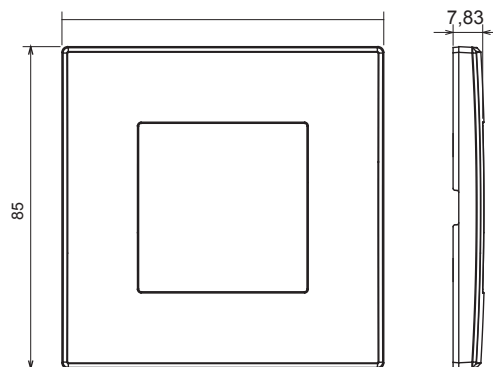

Huishoudelijke serie geschikt voor installaties op ronde en vierkante dozen, gekenmerkt door een elegante uitstraling en klassieke vormen. De platen, gemaakt van technopolymeer in zeven kleuren en met verschillende modulariteiten, van 1- tot 5-gang, kunnen zowel horizontaal als verticaal worden geïnstalleerd. De serie, ontwikkeld rondom een kern van aansluitkamapparaten, is verkrijgbaar in twee kleuren: wit en ivoor, beide met een glanzende afwerking. Uitbreidbaar met ChorusSmart modulaire apparaten.

Categorie	Plaat	Kleur	Crème
Materiaal	Technopolymeer	Afwerking	Glimmend
Omschrijving	1 module	Gloeidraadtest	650 °C
Thermodruk met kogel	70 °C	Standaard	EN 60669-1

DIMENSIONAL

TECHNICAL SYMBOLOGY

STANDARDS/APPROVALS