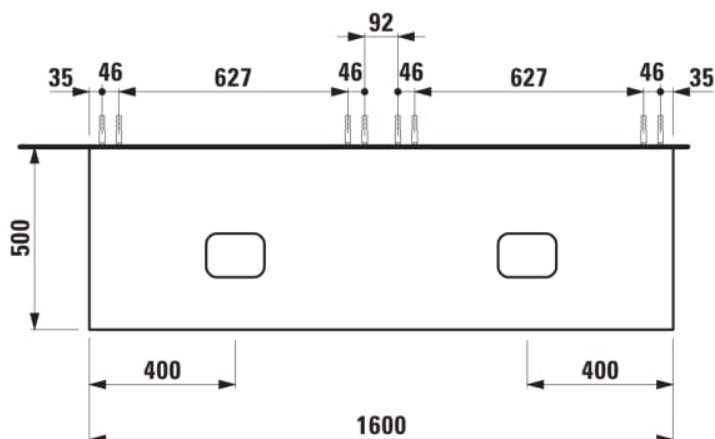

ILBAGNOALESSI

Élément de tiroir 1600, 1 tiroir, avec découpe à gauche et à droite, Marrone Naturale Top, pour lavabos H818975/6, H818977/8

COULEUR ET FINITION

 999 Multicolour

Combinaison des portes et des tiroirs : 2
Tiroirs

Commodity Code/Import Code Number for
Foreign Trad : 94036090

Poids net / kg : 67

Position du lavabo : Droite, Gauche

Structure du meuble : Tiroirs

Système d'ouverture et de fermeture : Tiroirs
avec fermeture amortie

Type d'installation : Suspendu

Type de lavabo : Vasque

DESSINS TECHNIQUES

COMPATIBLE AVEC

Vasque à poser, oval,
avec cache-bonde en
céramique

H818975...1121

Vasque à poser avec
trop-plein, ovale, avec
cache-bonde en
céramique