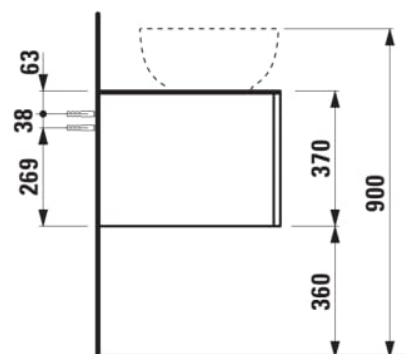

Commodity Code/Import Code Number for
Foreign Trad : 94036090

Poids net / kg : 67

Position du lavabo : Droite, Gauche

Structure du meuble : Tiroirs

Système d'ouverture et de fermeture : Tiroirs
avec fermeture amortie

Type d'installation : Suspendu

Type de lavabo : Vasque

DESSINS TECHNIQUES

COMPATIBLE AVEC

Vasque à poser, oval,
avec cache-bonde en
céramique

H818975...1121

Vasque à poser avec
trop-plein, ovale, avec
cache-bonde en
céramique