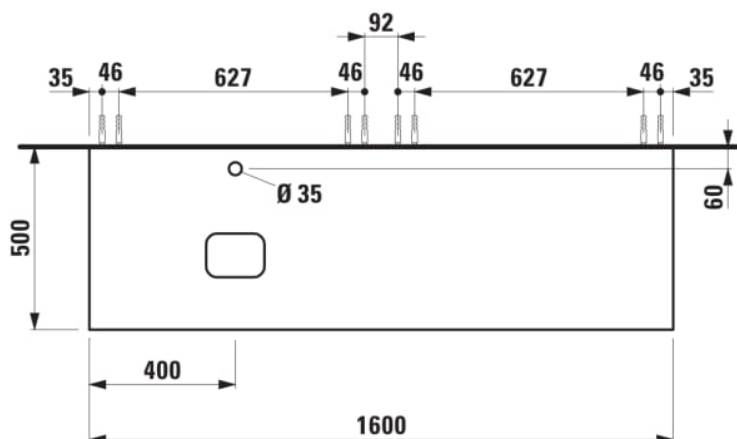

ILBAGNOALESSI

Élément de tiroir 1600, 1 tiroir, avec découpe à gauche, Marrone Naturelle Top, trou pré-percé pour la robinetterie, pour lavabos H818975/6, H818977/8

COULEUR ET FINITION

250 Chêne clair

Combinaison des portes et des tiroirs : 2 Tiroirs

Commodity Code/Import Code Number for Foreign Trad : 94036090

Poids net / kg : 67

Position du lavabo : Gauche

Structure du meuble : Tiroirs

Système d'ouverture et de fermeture : Tiroirs avec fermeture amortie

Type d'installation : Suspendu

Type de lavabo : Vasque

DESSINS TECHNIQUES

COMPATIBLE AVEC

Vasque à poser, oval,
avec cache-bonde en
céramique

H818975...1121

Vasque à poser avec
trop-plein, ovale, avec
cache-bonde en
céramique