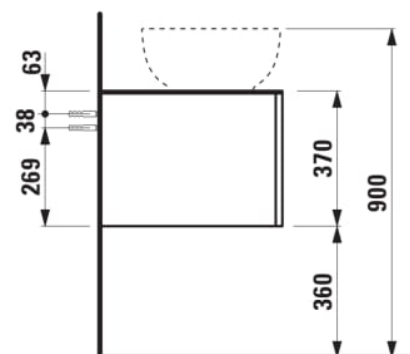

ILBAGNOALESSI

Élément de tiroir 1600, 1 tiroir, avec découpe à gauche, Marrone Naturelle Top, trou pré-percé pour la robinetterie, pour lavabos H818975/6, H818977/8

COULEUR ET FINITION

250 Chêne clair

Combinaison des portes et des tiroirs : 2 Tiroirs

Commodity Code/Import Code Number for Foreign Trad : 94036090

Poids net / kg : 67

Position du lavabo : Gauche

Structure du meuble : Tiroirs

Système d'ouverture et de fermeture : Tiroirs avec fermeture amortie

Type d'installation : Suspendu

Type de lavabo : Vasque

DESSINS TECHNIQUES

COMPATIBLE AVEC

Vasque à poser, oval,
avec cache-bonde en
céramique

H818975...1121

Vasque à poser avec
trop-plein, ovale, avec
cache-bonde en
céramique