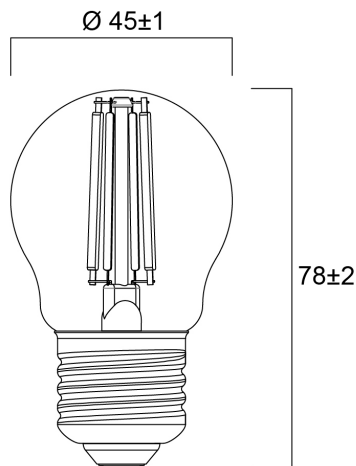

ToLEDo RT Ball CL 470LM 827 E27 SL4

Artikelnummer 0029552

SYLVANIA

ToLEDo Retro Sphère 4,5W 470lm 827 E27 4-pack. Reeks filament ledlampen met een gloeidraad effect voor een visuele uitstraling vergelijkbaar met een traditionele lamp. Tot 90% energiebesparing vergeleken met gloeilampen. CRI > 80 - Beschikbaar in 1700K, 2200K, 2400K, 2700K en 4000K. Perfect homogene en extreem brede 300° lichtspreiding. 300°. Onmiddellijke ontsteking bij 100% lichtstroom. Beschikbaar in dimbare uitvoering. Verwachte levensduur : 15.000 uur - 50.000 schakelcycli. Ideaal voor het vervangen van gloeilampen tot 100W. 3 jaar garantie. Niet geschikt voor gesloten armaturen.

Technische gegevens

Afmetingen (mm)

Fotometrie

ToLEDo RT Ball CL 470LM 827 E27 SL4

Artikelnummer 0029552

SYLVANIA

Algemene gegevens

Productnaam	ToLEDo RT Ball CL 470LM 827 E27 SL4
Technologie	LED
Vermogen (nominaal) (W)	4.5
Lampvoet	E27
Type armatuur (open/gesloten)	Open
Algemene toepassing	Residentieel & Consument
Omgevingstemperatuur (°C)	-20°C...+40°C
Werkingstemperatuur (°)	25
ETIM klasse	EC001959
Garantie	2 jaar

Gegevens levensduur

Gemiddelde nominale levensduur - L70 B50	12000
Gemiddelde levensduur (nominaal) (u)	15000
Gemiddelde levensduur (nominaal) (uur)	15000

Fysieke gegevens

Lengte (mm)	78
Nominale diameter product (mm)	45
Gewicht (kg)	0.18

ToLEDo RT Ball CL 470LM 827 E27 SL4

Artikelnummer 0029552

SYLVANIA

Verpakkingen

EAN code	5410288295527
Enkele lengte verpakking (cm)	9.5
Enkele breedte verpakking (cm)	19.7
Hoogte eenheidsverpakking (cm)	5.0
DUN14 (inner)	15410288295524
Eenheden per omdoos	6
Lengte omdoos (cm)	10.5
Breedte omdoos (cm)	31.1
Diepte omdoos (cm)	20.2