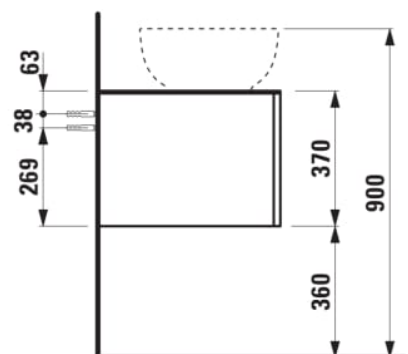

ILBAGNOALESSI

Élément de tiroir 1600, 1 tiroir, avec découpe à gauche, Marrone Naturale Top, trou pré-percé pour la robinetterie, pour lavabos H818975/6, H818977/8

COULEUR ET FINITION

630 Noce canaletto (Placage de bois véritable) / Verre blanc

Combinaison des portes et des tiroirs : 2 Tiroirs

Commodity Code/Import Code Number for Foreign Trad : 94036090

Poids net / kg : 67

Position du lavabo : Gauche

Structure du meuble : Tiroirs

Système d'ouverture et de fermeture : Tiroirs avec fermeture amortie

Type d'installation : Suspendu

Type de lavabo : Vasque

DESSINS TECHNIQUES

COMPATIBLE AVEC

Vasque à poser, oval,
avec cache-bonde en
céramique

H818975...1121

Vasque à poser avec
trop-plein, ovale, avec
cache-bonde en
céramique