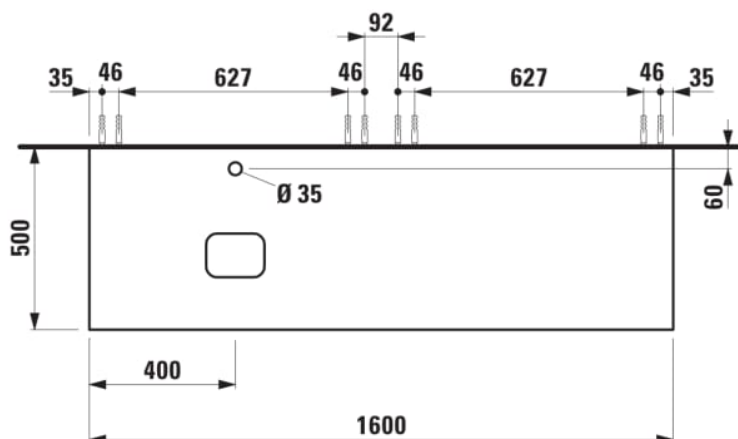

ILBAGNOALESSI

Élément de tiroir 1600, 1 tiroir, avec découpe à gauche, Marrone Naturale Top, trou pré-percé pour la robinetterie, pour lavabos H818975/6, H818977/8

COULEUR ET FINITION

630 Noce canaletto (Placage de bois véritable) / Verre blanc

Combinaison des portes et des tiroirs : 2 Tiroirs

Commodity Code/Import Code Number for Foreign Trad : 94036090

Poids net / kg : 67

Position du lavabo : Gauche

Structure du meuble : Tiroirs

Système d'ouverture et de fermeture : Tiroirs avec fermeture amortie

Type d'installation : Suspendu

Type de lavabo : Vasque

DESSINS TECHNIQUES

COMPATIBLE AVEC

Vasque à poser, oval,
avec cache-bonde en
céramique

H818975...1121

Vasque à poser avec
trop-plein, ovale, avec
cache-bonde en
céramique