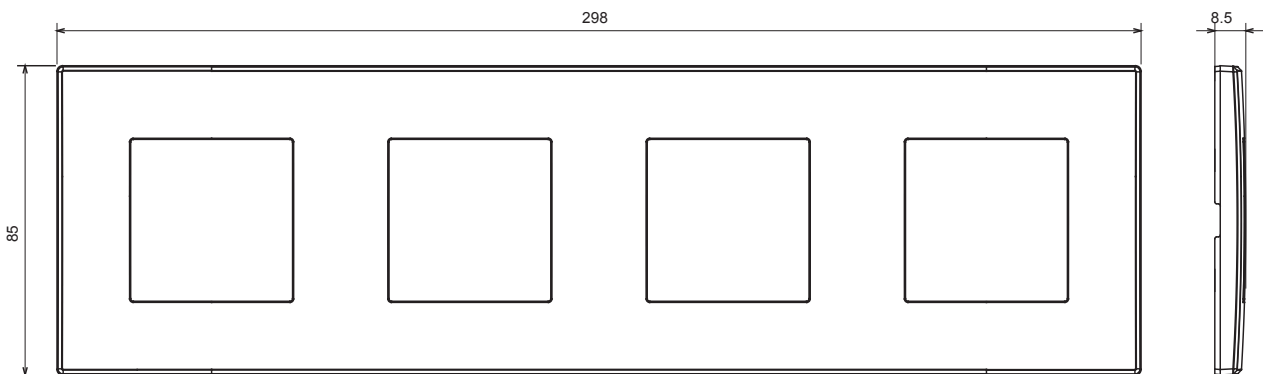

Huishoudelijke serie geschikt voor installaties op ronde en vierkante dozen, gekenmerkt door een elegante uitstraling en klassieke vormen. De platen, gemaakt van technopolymeer in zeven kleuren en met verschillende modulariteiten, van 1- tot 5-gang, kunnen zowel horizontaal als verticaal worden geïnstalleerd. De serie, ontwikkeld rondom een kern van aansluitkamapparaten, is verkrijgbaar in twee kleuren: wit en ivoor, beide met een glanzende afwerking. Uitbreidbaar met ChorusSmart modulaire apparaten.

Categorie	Plaat	Kleur	Antracietgrijs
Materiaal	Technopolymeer	Afwerking	Glimmend
Omschrijving	4 modules	Type	Horizontaal/verticaal
Hartafstand	71 mm	Gloedraadtest	650 °C
Thermodruk met kogel	70 °C	Standaard	EN 60669-1

### DIMENSIONAL