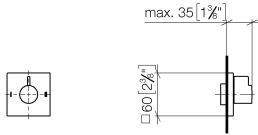

36 200 985

- Drehumstellung
- Rosette 60 x 60 mm

	Schwarz matt	36 200 985-33
	Chrom	36 200 985-00
	chrom gebürstet (04)	36 200 985-93
	Platin gebürstet	36 200 985-06
	Dark Chrome	36 200 985-19
	Light Gold gebürstet	36 200 985-27
	Messing gebürstet (23kt Gold)	36 200 985-28
	Champagne gebürstet (22kt Gold)	36 200 985-46
	Champagne (22kt Gold)	36 200 985-47
	Dark Platinum gebürstet	36 200 985-99

36 200 985

mm [inches]

**Durchflussdiagramm**

**Codes & Standards**

DIN 4109

ISO 3822

Scottish Water  
Byelaws

UK Water Supply  
Regulations