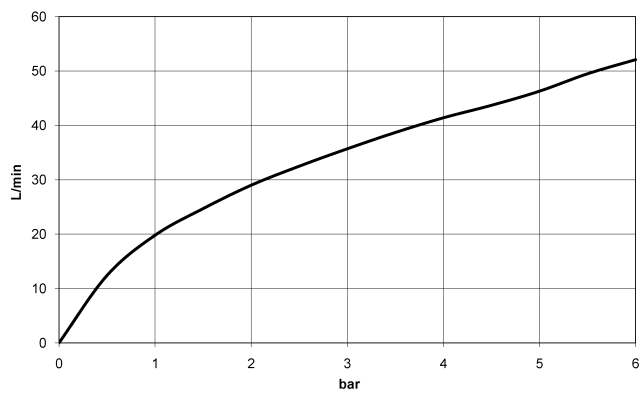

36 200 985

- Drehumstellung
- Rosette 60 x 60 mm

	Schwarz matt	36 200 985-33
	Chrom	36 200 985-00
	chrom gebürstet (04)	36 200 985-93
	Platin gebürstet	36 200 985-06
	Dark Chrome	36 200 985-19
	Light Gold gebürstet	36 200 985-27
	Messing gebürstet (23kt Gold)	36 200 985-28
	Champagne gebürstet (22kt Gold)	36 200 985-46
	Champagne (22kt Gold)	36 200 985-47
	Dark Platinum gebürstet	36 200 985-99

36 200 985

mm [inches]

**Durchflussdiagramm**

**Codes & Standards**

DIN 4109

ISO 3822

Scottish Water  
Byelaws

UK Water Supply  
Regulations