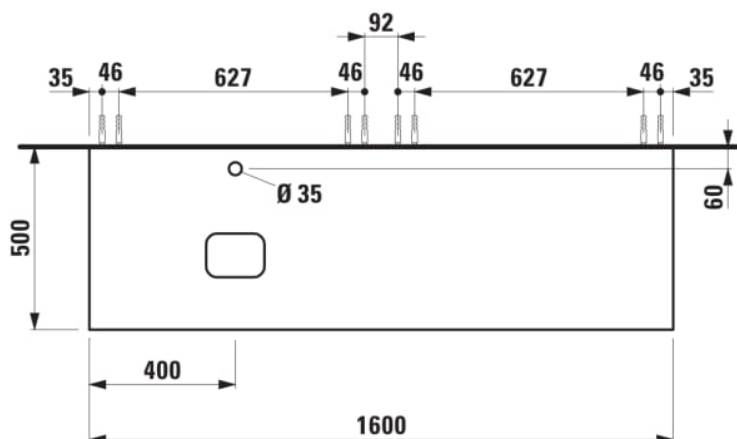

ILBAGNOALESSI

Élément de tiroir 1600, 1 tiroir, avec découpe à gauche, Marrone Naturale Top, trou pré-percé pour la robinetterie, pour lavabos H818975/6, H818977/8

COULEUR ET FINITION

■ 990 Special colour

Combinaison des portes et des tiroirs : 2 Tiroirs

Commodity Code/Import Code Number for Foreign Trad : 94036090

Poids net / kg : 67

Position du lavabo : Gauche

Structure du meuble : Tiroirs

Système d'ouverture et de fermeture : Tiroirs avec fermeture amortie

Type d'installation : Suspendu

Type de lavabo : Vasque

DESSINS TECHNIQUES

COMPATIBLE AVEC

Vasque à poser, oval,
avec cache-bonde en
céramique

H818975...1121

Vasque à poser avec
trop-plein, ovale, avec
cache-bonde en
céramique