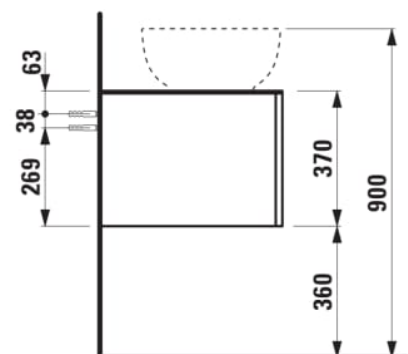

Combinaison des portes et des tiroirs : 2 Tiroirs

Commodity Code/Import Code Number for Foreign Trad : 94036090

Poids net / kg : 67

Position du lavabo : Gauche

Structure du meuble : Tiroirs

Système d'ouverture et de fermeture : Tiroirs avec fermeture amortie

Type d'installation : Suspendu

Type de lavabo : Vasque

DESSINS TECHNIQUES

COMPATIBLE AVEC

Vasque à poser, oval,
avec cache-bonde en
céramique

H818975...1121

Vasque à poser avec
trop-plein, ovale, avec
cache-bonde en
céramique