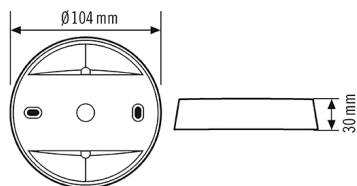

#### BEHUIZING

Afmetingen	Hoogte 30 mm, Ø104 mm
Gewicht	71 g
Materiaal	UV-gestabiliseerd polycarbonaat
Beschermingsgraad	IP20
Toegestane omgevingstemperatuur	-25 °C...+50 °C
Kleur	zwart, overeenkomstig RAL 9005

### Maattekening