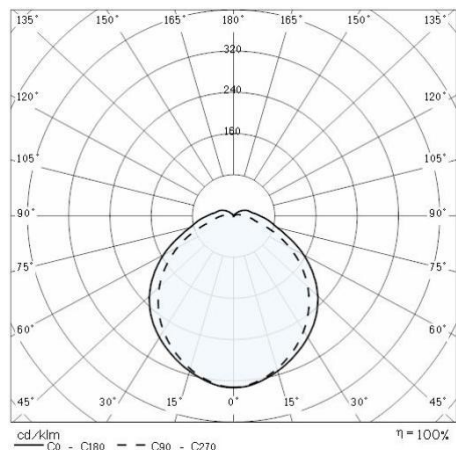

Fotometrische gegevens