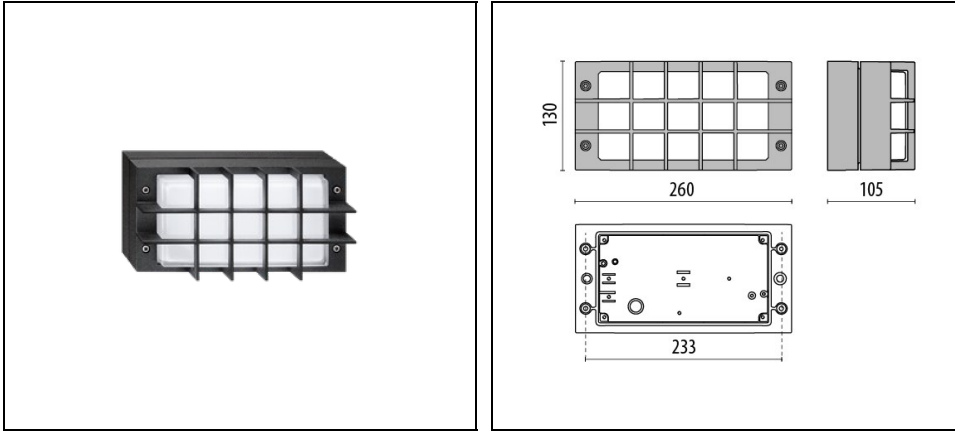

BLIZ LED GUARD

Bestelnr. 303419

Omschrijving

Plafond- en wandarmatuur voor binnen en buiten bestaande uit:

- Basis en korf van gelakt aluminium ISO 9227/12944 - ISO 9223 (C5)
- Afscherming van glas
- EPDM pakkingen
- Schroeven van roestvrij staal

Product gegevens

ETIM Groep:	EG000027	ETIM Klasse:	EC002892
-------------	----------	--------------	----------

Algemene informatie

Lamphouder:	LED	Lichtbron:	LED
Nominale lichtstroom [lm]:	1642	Reële lichtstroom [lm]:	554
Armatuur wattage [W]:	14 W	Specifieke lichtstroom [lm/W]:	40
CRI:	80	Kleurtemperatuur [K]:	4000
Kleur / Afwerking:	AN-g6 / Antraciet / Structuur mat	IP waarde:	IP65
Impact resistance / impact energy:	IK07 2J xx5	Beschermingsklasse:	I
Optiek:	S/EW - Symmetrische extra verspreidende	Nettogewicht [kg]:	2.36
Totale lengte [mm]:	260	Totale breedte [mm]:	105
Totale hoogte [mm]:	130		