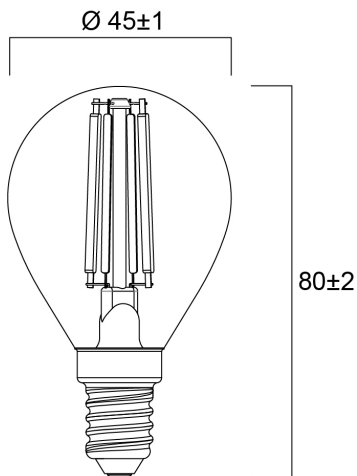

ToLEDo RT Ball CL 470LM 827 E14 SL4

Artikelnummer 0029553

SYLVANIA

Perfect for decorative and general lighting applications and creates a warm ambience similar to traditional lamps. The versatile ToLEDo Retro ball range is the ideal replacement for halogen and incandescent lamps and perfect for chandeliers and decorative applications. Same look, size and functionality as incandescent lamps. Omni-directional light distribution. Gives same sparkling light effect as the incandescent lamp. Dimensionally identical to incandescent lamps - fits all fixtures. Environment-friendly - no mercury and lower CO2 emissions.

Technische gegevens

Afmetingen (mm)

Fotometrie

ToLEDo RT Ball CL 470LM 827 E14 SL4

Artikelnummer 0029553

SYLVANIA

Algemene gegevens

Productnaam	ToLEDo RT Ball CL 470LM 827 E14 SL4
Technologie	LED
Vermogen (nominaal) (W)	4.5
Lampvoet	E14
Type armatuur (open/gesloten)	Open
Algemene toepassing	Residentieel & Consument
Omgevingstemperatuur (°C)	-20°C...+40°C
Werkingstemperatuur (°)	25
ETIM klasse	EC001959
Garantie	2 jaar

Gegevens levensduur

Gemiddelde nominale levensduur - L70 B50	12000
Gemiddelde levensduur (nominaal) (u)	15000
Gemiddelde levensduur (nominaal) (uur)	15000

Fysieke gegevens

Lengte (mm)	80
Nominale diameter product (mm)	45
Gewicht (kg)	0.18

ToLEDo RT Ball CL 470LM 827 E14 SL4

Artikelnummer 0029553

SYLVANIA

Verpakkingen

EAN code	5410288295534
Enkele lengte verpakking (cm)	11.0
Enkele breedte verpakking (cm)	15.7
Hoogte eenheidsverpakking (cm)	3.9
DUN14 (inner)	15410288295531
Eenheden per omdoos	6
Lengte omdoos (cm)	10.5
Breedte omdoos (cm)	31.1
Diepte omdoos (cm)	20.2