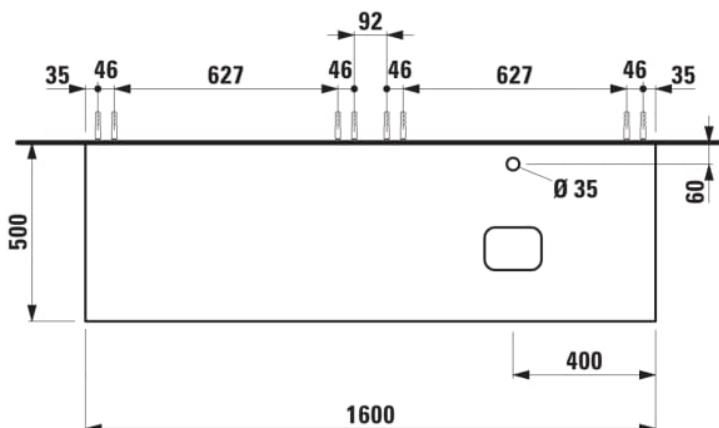

ILBAGNOALESSI

Élément de tiroir 1600, 1 tiroir, avec découpe à droite, Marrone Naturelle Top, trou pré-percé pour la robinetterie, pour lavabos H818975/6, H818977/8

COULEUR ET FINITION

260 Blanc mat

Combinaison des portes et des tiroirs : 2 Tiroirs

Commodity Code/Import Code Number for Foreign Trad : 94036090

Poids net / kg : 67

Position du lavabo : Droite

Structure du meuble : Tiroirs

Système d'ouverture et de fermeture : Tiroirs avec fermeture amortie

Type d'installation : Suspendu

Type de lavabo : Vasque

DESSINS TECHNIQUES

COMPATIBLE AVEC

Vasque à poser, oval,
avec cache-bonde en
céramique

H818975...1121

Vasque à poser avec
trop-plein, ovale, avec
cache-bonde en
céramique