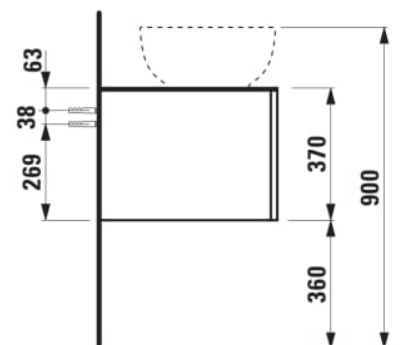

ILBAGNOALESSI

Élément de tiroir 1600, 1 tiroir, avec découpe à droite, Marrone Naturelle Top, trou pré-percé pour la robinetterie, pour lavabos H818975/6, H818977/8

COULEUR ET FINITION

260 Blanc mat

Combinaison des portes et des tiroirs : 2 Tiroirs

Commodity Code/Import Code Number for Foreign Trad : 94036090

Poids net / kg : 67

Position du lavabo : Droite

Structure du meuble : Tiroirs

Système d'ouverture et de fermeture : Tiroirs avec fermeture amortie

Type d'installation : Suspendu

Type de lavabo : Vasque

DESSINS TECHNIQUES

COMPATIBLE AVEC

Vasque à poser, oval,
avec cache-bonde en
céramique

H818975...1121

Vasque à poser avec
trop-plein, ovale, avec
cache-bonde en
céramique