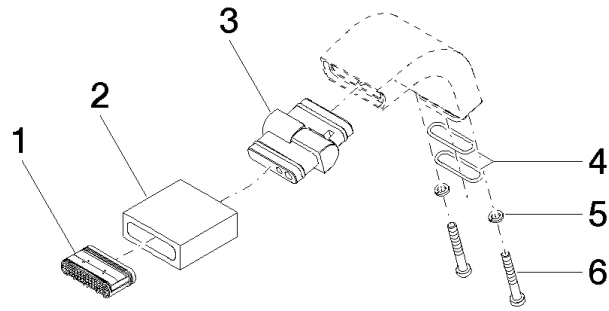

Auslauf Bidet 46 x 55 x 102 mm - Chrom

90 11 70 004 00

Auslauf Bidet 46 x 55 x 102 mm - Chrom

90 11 70 004 00

Auslauf Bidet 46 x 55 x 102 mm - Chrom

90 11 70 004 00

Auslauf Bidet 46 x 55 x 102 mm - Chrom

90 11 70 004 00

Auslauf Bidet 46 x 55 x 102 mm - Chrom

90 11 70 004 00

Ersatzteilstückliste

| Nr. | Artikelnummer | Benennung | Verbaumenge | Lieferzeit |
|-----|--------------------|---|-------------|------------|
| | 90 29 03 045 00 90 | Luftsprudlereinsatz ohne Begrenzung 32 x 8 mm - | 11 | 2 |