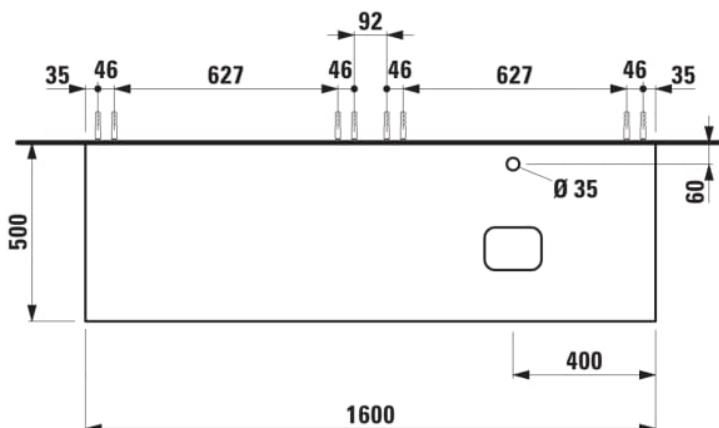

ILBAGNOALESSI

Élément de tiroir 1600, 1 tiroir, avec découpe à droite, Marrone Naturelle Top, trou pré-percé pour la robinetterie, pour lavabos H818975/6, H818977/8

COULEUR ET FINITION

■ 990 Special colour

Combinaison des portes et des tiroirs : 2 Tiroirs

Commodity Code/Import Code Number for Foreign Trad : 94036090

Poids net / kg : 67

Position du lavabo : Droite

Structure du meuble : Tiroirs

Système d'ouverture et de fermeture : Tiroirs avec fermeture amortie

Type d'installation : Suspendu

Type de lavabo : Vasque

DESSINS TECHNIQUES

COMPATIBLE AVEC

Vasque à poser, oval,
avec cache-bonde en
céramique

H818975...1121

Vasque à poser avec
trop-plein, ovale, avec
cache-bonde en
céramique