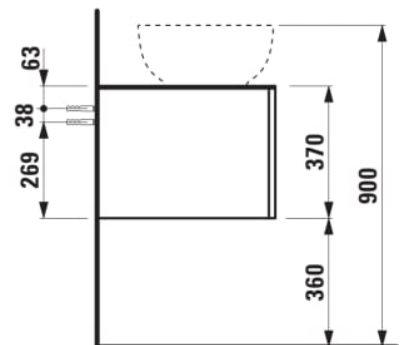

Combinaison des portes et des tiroirs : 2 Tiroirs

Commodity Code/Import Code Number for Foreign Trad : 94036090

Poids net / kg : 67

Position du lavabo : Droite

Structure du meuble : Tiroirs

Système d'ouverture et de fermeture : Tiroirs avec fermeture amortie

Type d'installation : Suspendu

Type de lavabo : Vasque

DESSINS TECHNIQUES

COMPATIBLE AVEC

Vasque à poser, oval,
avec cache-bonde en
céramique

H818975...1121

Vasque à poser avec
trop-plein, ovale, avec
cache-bonde en
céramique