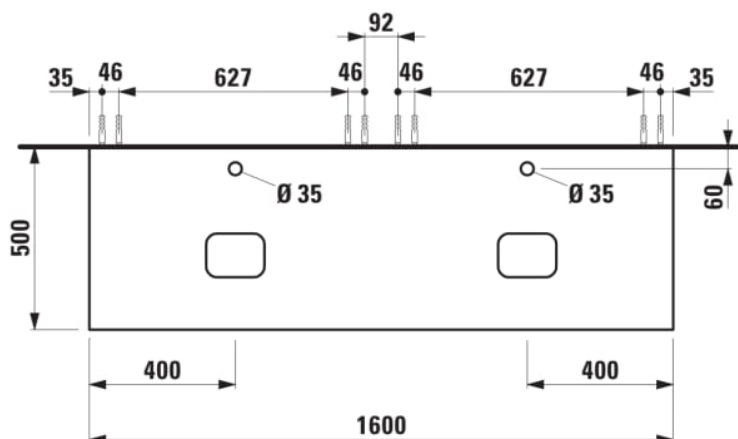

ILBAGNOALESSI

Élément de tiroir 1600, 1 tiroir, avec découpe à gauche et à droite, Marrone Naturale Top, trou pré-percé pour la robinetterie, pour lavabos H818975/6, H818977/8

COULEUR ET FINITION

630 Noce canaletto (Placage de bois véritable) / Verre blanc

Combinaison des portes et des tiroirs : 2
Tiroirs

Commodity Code/Import Code Number for
Foreign Trad : 94036090

Poids net / kg : 67

Position du lavabo : Droite, Gauche

Structure du meuble : Tiroirs

Système d'ouverture et de fermeture : Tiroirs
avec fermeture amortie

Type d'installation : Suspendu

Type de lavabo : Vasque

DESSINS TECHNIQUES

COMPATIBLE AVEC

Vasque à poser, oval,
avec cache-bonde en
céramique

H818975...1121

Vasque à poser avec
trop-plein, ovale, avec
cache-bonde en
céramique