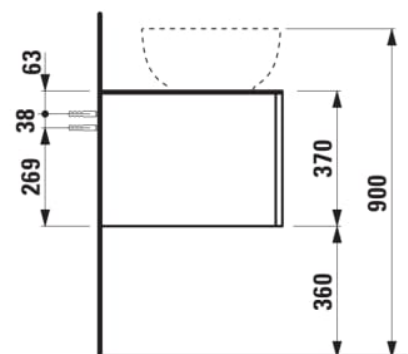

ILBAGNOALESSI

Élément de tiroir 1600, 1 tiroir, avec découpe à gauche et à droite, Marrone Naturale Top, trou pré-percé pour la robinetterie, pour lavabos H818975/6, H818977/8

COULEUR ET FINITION

630 Noce canaletto (Placage de bois véritable) / Verre blanc

Combinaison des portes et des tiroirs : 2
Tiroirs

Commodity Code/Import Code Number for
Foreign Trad : 94036090

Poids net / kg : 67

Position du lavabo : Droite, Gauche

Structure du meuble : Tiroirs

Système d'ouverture et de fermeture : Tiroirs
avec fermeture amortie

Type d'installation : Suspendu

Type de lavabo : Vasque

DESSINS TECHNIQUES

COMPATIBLE AVEC

Vasque à poser, oval,
avec cache-bonde en
céramique

H818975...1121

Vasque à poser avec
trop-plein, ovale, avec
cache-bonde en
céramique