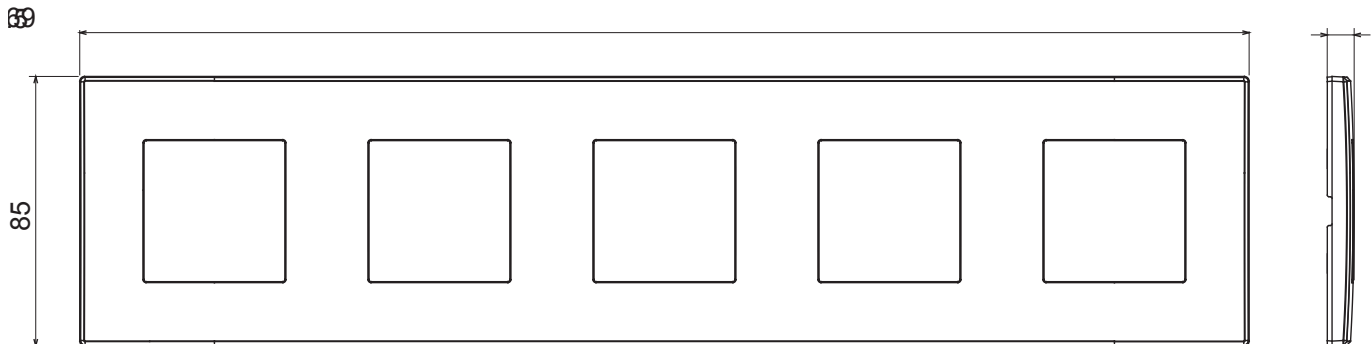

DIMENSIONAL

TECHNICAL SYMBOLOGY

STANDARDS/APPROVALS