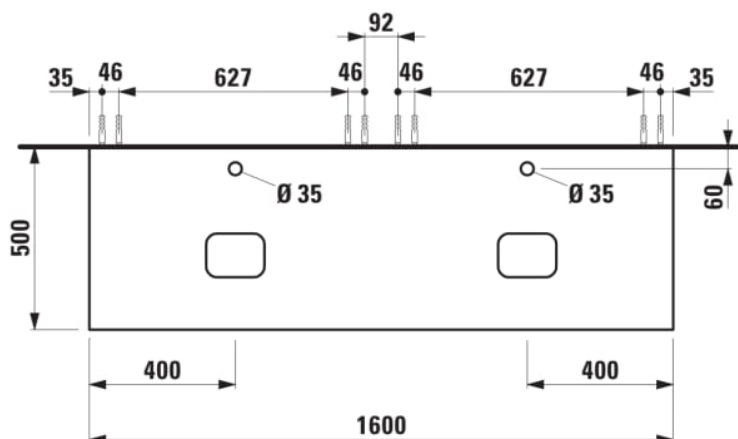

ILBAGNOALESSI

Élément de tiroir 1600, 1 tiroir, avec découpe à gauche et à droite, Marrone Naturale Top, trou pré-percé pour la robinetterie, pour lavabos H818975/6, H818977/8

COULEUR ET FINITION

990 Special colour

Combinaison des portes et des tiroirs : 2
Tiroirs

Commodity Code/Import Code Number for
Foreign Trad : 94036090

Poids net / kg : 67

Position du lavabo : Droite, Gauche

Structure du meuble : Tiroirs

Système d'ouverture et de fermeture : Tiroirs
avec fermeture amortie

Type d'installation : Suspendu

Type de lavabo : Vasque

DESSINS TECHNIQUES

COMPATIBLE AVEC

Vasque à poser, oval,
avec cache-bonde en
céramique

H818975...1121

Vasque à poser avec
trop-plein, ovale, avec
cache-bonde en
céramique