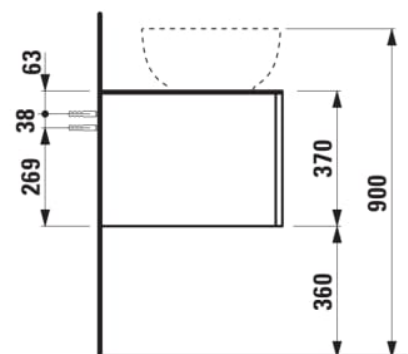

ILBAGNOALESSI

Élément de tiroir 1600, 1 tiroir, avec découpe à gauche et à droite, Marrone Naturale Top, trou pré-percé pour la robinetterie, pour lavabos H818975/6, H818977/8

COULEUR ET FINITION

990 Special colour

Combinaison des portes et des tiroirs : 2
Tiroirs

Commodity Code/Import Code Number for
Foreign Trad : 94036090

Poids net / kg : 67

Position du lavabo : Droite, Gauche

Structure du meuble : Tiroirs

Système d'ouverture et de fermeture : Tiroirs
avec fermeture amortie

Type d'installation : Suspendu

Type de lavabo : Vasque

DESSINS TECHNIQUES

COMPATIBLE AVEC

Vasque à poser, oval,
avec cache-bonde en
céramique

H818975...1121

Vasque à poser avec
trop-plein, ovale, avec
cache-bonde en
céramique