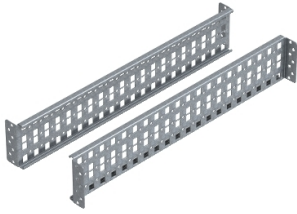

Productinformatieblad

Specificaties

PanelSeT SFN/SM integrated cross rails - H90 mm W800 mm

NSYSICR9080

EAN Code: 3606481327833

Prijs: 99,60 EUR

Hoofd

range	PanelSeT
productspecifieke toepassing	30 mm extra ruimte aan elke bevestigingszijde (totaal 60 mm)
categorie toebehoren	Montage toebehoren
product of component type	Dwarsrail
Anwendung	Multifunctioneel
Nennmaße des Gehäuses	-

Complementair

bereik compatibiliteit	PanelSeT PanelSeT SF geschikte kast PanelSeT PaneelSeT SM compacte kast
montagezone	Op kastgeraamte
montagesteun	Rechtop
apparatsamenstelling	vaste elementen 2 kruisrails
Quantity per set	Set van 1
materiaal	Gegalvaniseerd staal
bevestigingsmethode	Met schroeven
regeling	Aanpasbaar met sprongen van 25 mm
aantal horizontale rijen	3
maximale belasting	100 kg
hoogte	90 mm
breedte	Nominaal: 900 mm Nuttig: 809 mm
diepte	12 mm
dikte	1,5 mm