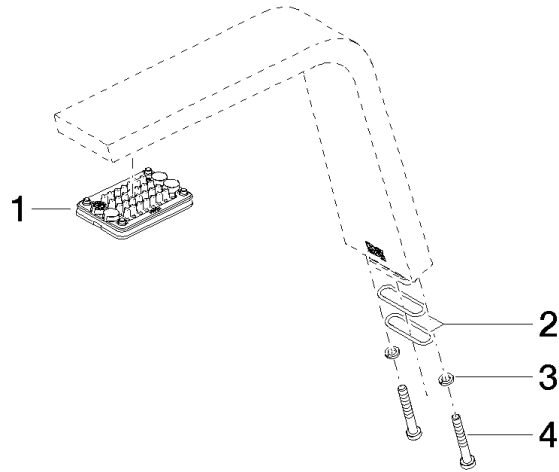

Auslauf komplett 45 x 100 x 213 mm - Dark Platinum gebürstet

90 11 70 003 00

Auslauf komplett 45 x 100 x 213 mm - Dark Platinum gebürstet

90 11 70 003 00

Auslauf komplett 45 x 100 x 213 mm - Dark Platinum gebürstet

90 11 70 003 00

Auslauf komplett 45 x 100 x 213 mm - Dark Platinum gebürstet

90 11 70 003 00

Auslauf komplett 45 x 100 x 213 mm - Dark Platinum gebürstet

90 11 70 003 00

Ersatzteilstückliste

Nr.	Artikelnummer	Benennung	Verbaumenge	Lieferzeit
	90 11 02 297 00 90	Strahlregler 53 x 33 x 6 mm -	9	2