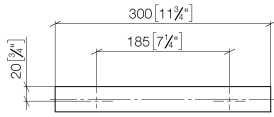

Wannengriff - Dark Chrome

MEM

83 030 780

- Stichmaß 185 mm
- Breite 300 mm
- Höhe 35 mm
- Ausladung 65 mm

Passt zu: MEM, CYO

	Dark Chrome	83 030 780-19
	Chrom	83 030 780-00
	Platin gebürstet	83 030 780-06
	Platin	83 030 780-08
	Messing gebürstet (23kt Gold)	83 030 780-28
	Champagne gebürstet (22kt Gold)	83 030 780-46
	Champagne (22kt Gold)	83 030 780-47
	Dark Platin gebürstet	83 030 780-99

83 030 780

mm [inches]

83 030 780

Ersatzteile für die
anderen
Oberflächenvarianten
finden Sie hier:
Chrom

Wannengriff - Dark Chrome

MEM

83 030 780

Ersatzteilstückliste