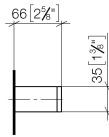

Wannengriff - Dark Chrome

MEM

83 030 780

- Stichmaß 185 mm
- Breite 300 mm
- Höhe 35 mm
- Ausladung 65 mm

Passt zu: MEM, CYO

	Dark Chrome	83 030 780-19
	Chrom	83 030 780-00
	Platin gebürstet	83 030 780-06
	Platin	83 030 780-08
	Messing gebürstet (23kt Gold)	83 030 780-28
	Champagne gebürstet (22kt Gold)	83 030 780-46
	Champagne (22kt Gold)	83 030 780-47
	Dark Platin gebürstet	83 030 780-99

83 030 780

mm [inches]

83 030 780

Ersatzteile für die
anderen
Oberflächenvarianten
finden Sie hier:
Chrom

Wannengriff - Dark Chrome

MEM

83 030 780

Ersatzteilstückliste