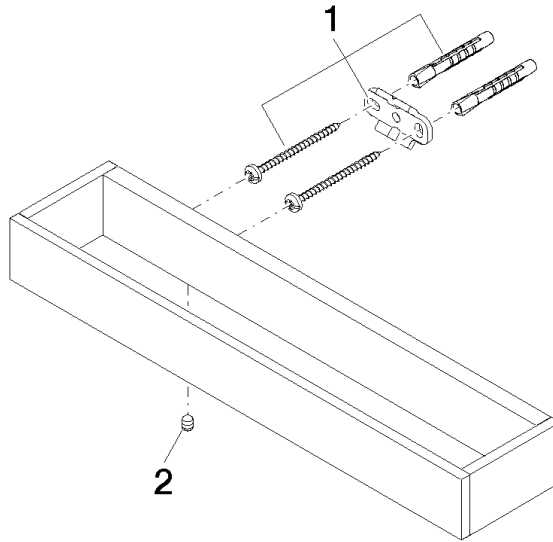

Wannengriff - Dark Chrome

MEM

83 030 780

- Stichmaß 185 mm
- Breite 300 mm
- Höhe 35 mm
- Ausladung 65 mm

Passt zu: MEM, CYO

	Dark Chrome	83 030 780-19
	Chrom	83 030 780-00
	Platin gebürstet	83 030 780-06
	Platin	83 030 780-08
	Messing gebürstet (23kt Gold)	83 030 780-28
	Champagne gebürstet (22kt Gold)	83 030 780-46
	Champagne (22kt Gold)	83 030 780-47
	Dark Platin gebürstet	83 030 780-99

83 030 780

mm [inches]

83 030 780

Ersatzteile für die
anderen
Oberflächenvarianten
finden Sie hier:
Chrom

Wannengriff - Dark Chrome

MEM

83 030 780

Ersatzteilstückliste